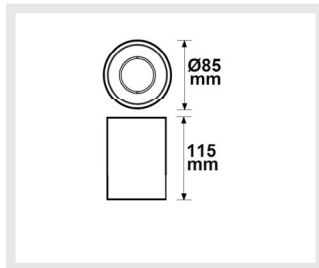

ISOLED

Höhe: 115mm    Durchm.: 85mm

**115114 |**  
Deckenaufbauleuchte rund  
für GU10, IP65, weiß matt

ISOLED

Höhe: 115mm    Durchm.: 85mm

**115115 |**  
Deckenaufbauleuchte rund  
für GU10, IP65, schwarz matt

ISOLED

Höhe: 92mm    Durchm.: 108mm

**112630 |** Aufbauleuchte  
IP54 für GX53 Leuchtmittel,  
weiß, exkl. Leuchtmittel

ISOLED

Höhe: 92mm    Durchm.: 108mm

**112628 |** Aufbauleuchte  
IP54 für GX53 Leuchtmittel,  
anthrazit, exkl. Leuchtmittel

ISOLED

Höhe: 92mm    Durchm.: 108mm

**112629 |** Aufbauleuchte  
IP54 für GX53 Leuchtmittel,  
silber, exkl. Leuchtmittel