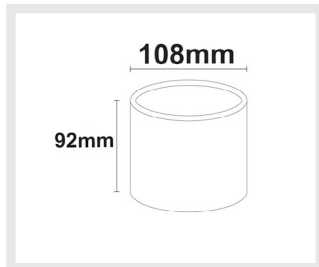

ISOLED

Höhe: 115mm    Durchm.: 85mm

**115114 |**  
Deckenaufbauleuchte rund  
für GU10, IP65, weiß matt

ISOLED

Höhe: 115mm    Durchm.: 85mm

**115115 |**  
Deckenaufbauleuchte rund  
für GU10, IP65, schwarz matt

ISOLED

Höhe: 92mm    Durchm.: 108mm

**112630 |** Aufbauleuchte  
IP54 für GX53 Leuchtmittel,  
weiß, exkl. Leuchtmittel

ISOLED

Höhe: 92mm    Durchm.: 108mm

**112628 |** Aufbauleuchte  
IP54 für GX53 Leuchtmittel,  
anthrazit, exkl. Leuchtmittel

ISOLED

Höhe: 92mm    Durchm.: 108mm

**112629 |** Aufbauleuchte  
IP54 für GX53 Leuchtmittel,  
silber, exkl. Leuchtmittel