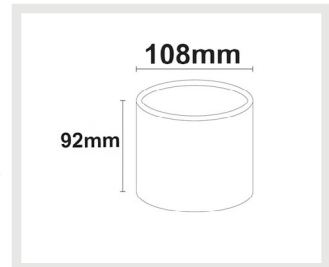

ISOLED

Höhe: 115mm    Durchm.: 85mm

**115114 |**  
Deckenaufbauleuchte rund  
für GU10, IP65, weiß matt

ISOLED

Höhe: 115mm    Durchm.: 85mm

**115115 |**  
Deckenaufbauleuchte rund  
für GU10, IP65, schwarz matt

ISOLED

Höhe: 92mm    Durchm.: 108mm

**112630 |** Aufbauleuchte  
IP54 für GX53 Leuchtmittel,  
weiß, exkl. Leuchtmittel

ISOLED

Höhe: 92mm    Durchm.: 108mm

**112628 |** Aufbauleuchte  
IP54 für GX53 Leuchtmittel,  
anthrazit, exkl. Leuchtmittel

ISOLED

Höhe: 92mm    Durchm.: 108mm

**112629 |** Aufbauleuchte  
IP54 für GX53 Leuchtmittel,  
silber, exkl. Leuchtmittel