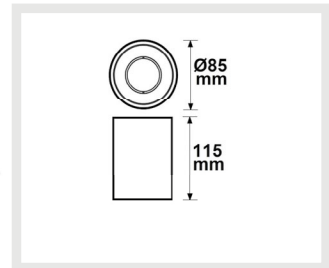

ISOLED

Höhe: 115mm    Durchm.: 85mm

**115114 |**  
Deckenaufbauleuchte rund  
für GU10, IP65, weiß matt

ISOLED

Höhe: 115mm    Durchm.: 85mm

**115115 |**  
Deckenaufbauleuchte rund  
für GU10, IP65, schwarz matt

ISOLED

Höhe: 92mm    Durchm.: 108mm

**112630 |** Aufbauleuchte  
IP54 für GX53 Leuchtmittel,  
weiß, exkl. Leuchtmittel

ISOLED

Höhe: 92mm    Durchm.: 108mm

**112628 |** Aufbauleuchte  
IP54 für GX53 Leuchtmittel,  
anthrazit, exkl. Leuchtmittel

ISOLED

Höhe: 92mm    Durchm.: 108mm

**112629 |** Aufbauleuchte  
IP54 für GX53 Leuchtmittel,  
silber, exkl. Leuchtmittel