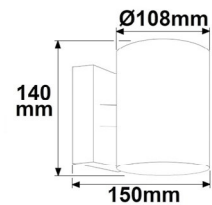

113292 | Wandleuchte Up&Down 2xGX53, IP54, LxBxH 130x100x166, anthrazit, exkl. Leuchtmittel

Nennspannung **220-240V AC** Schutzart **IP54**
Umgebungstemp. **-20° - 50°**
exkl. Leuchtmittel

Länge: 130mm
Breite: 100mm
Höhe: 160mm

112624 | Wandleuchte Up&Down 2xGX53, IP54, LxBxH 150x108x140, anthrazit, exkl. Leuchtmittel

Nennspannung **230V AC** Schutzart **IP54**
Umgebungstemp. **-20° - 65°**
exkl. Leuchtmittel

Länge: 150mm Durchmesser: 108mm
Höhe: 140mm

113982 | Wandleuchte 1xGU10, IP54, sandschwarz, exkl. Leuchtmittel

Schutzart **IP54**
Umgebungstemp. **-20° - 45°C**
exkl. Leuchtmittel

Länge: 80mm
Breite: 67mm
Höhe: 92mm

113983 | Wandleuchte Up&Down 2xGU10, IP54, sandschwarz, exkl. Leuchtmittel

Schutzart **IP54**
Umgebungstemp. **-20° - 45°C**
exkl. Leuchtmittel

Länge: 80mm
Breite: 67mm
Höhe: 150mm