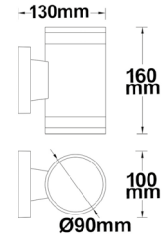

113292 | Wandleuchte Up&Down 2xGX53, IP54, LxBxH 130x100x166, anthrazit, exkl. Leuchtmittel

Nennspannung **220-240V AC** Schutzart **IP54**
Umgebungstemp. **-20° - 50°**
exkl. Leuchtmittel

Länge: 130mm
Breite: 100mm
Höhe: 160mm

112624 | Wandleuchte Up&Down 2xGX53, IP54, LxBxH 150x108x140, anthrazit, exkl. Leuchtmittel

Nennspannung **230V AC** Schutzart **IP54**
Umgebungstemp. **-20° - 65°**
exkl. Leuchtmittel

Länge: 150mm Durchmesser: 108mm
Höhe: 140mm

113982 | Wandleuchte 1xGU10, IP54, sandschwarz, exkl. Leuchtmittel

Schutzart **IP54**
Umgebungstemp. **-20° - 45°C**
exkl. Leuchtmittel

Länge: 80mm
Breite: 67mm
Höhe: 92mm

113983 | Wandleuchte Up&Down 2xGU10, IP54, sandschwarz, exkl. Leuchtmittel

Schutzart **IP54**
Umgebungstemp. **-20° - 45°C**
exkl. Leuchtmittel

Länge: 80mm
Breite: 67mm
Höhe: 150mm