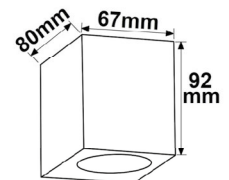

113292 | Wandleuchte Up&Down 2xGX53, IP54, LxBxH 130x100x166, anthrazit, exkl. Leuchtmittel

Nennspannung **220-240V AC** Schutzart **IP54**
Umgebungstemp. **-20° - 50°**
exkl. Leuchtmittel

Länge: 130mm
Breite: 100mm
Höhe: 160mm

112624 | Wandleuchte Up&Down 2xGX53, IP54, LxBxH 150x108x140, anthrazit, exkl. Leuchtmittel

Nennspannung **230V AC** Schutzart **IP54**
Umgebungstemp. **-20° - 65°**
exkl. Leuchtmittel

Länge: 150mm Durchmesser: 108mm
Höhe: 140mm

113982 | Wandleuchte 1xGU10, IP54, sandschwarz, exkl. Leuchtmittel

Schutzart **IP54**
Umgebungstemp. **-20° - 45°C**
exkl. Leuchtmittel

Länge: 80mm
Breite: 67mm
Höhe: 92mm

113983 | Wandleuchte Up&Down 2xGU10, IP54, sandschwarz, exkl. Leuchtmittel

Schutzart **IP54**
Umgebungstemp. **-20° - 45°C**
exkl. Leuchtmittel

Länge: 80mm
Breite: 67mm
Höhe: 150mm