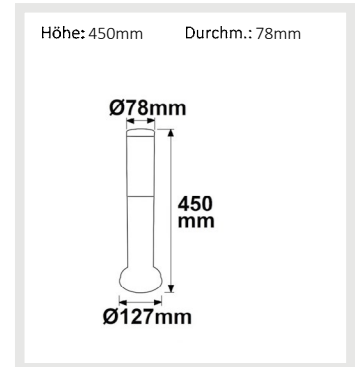

115012 | Pollerleuchte 450 anthrazit, IP44, 1x E27 Fassung, exkl. Leuchtmittel

Nennspannung **110-230V AC** Schutzart **IP44**
Umgebungstemp. **-20° - 45°C**
exkl. Leuchtmittel

115013 | Pollerleuchte 450 anthrazit, IP44, PIR Bewegungssensor, 1x E27 Fassung, exkl. Leuchtmittel

Nennspannung **110-230V AC** Schutzart **IP44**
Umgebungstemp. **-20° - 45°C**
exkl. Leuchtmittel

115014 | Pollerleuchte 450 Edelstahl, IP44, warmweiß, inkl. E27 LED Leuchtmittel 9W

Nennspannung **220-240V AC** Schutzart **IP44**
Wirkleistung **8,8 W** Umgebungstemp. **-20° - 45°C**
Lichtstrom **800lm** Nutzlebensdauer **25000 h L70|B10**
Farbtemperatur **3000K**
CRI **80**

115015 | Pollerleuchte 450 Edelstahl, IP44, PIR Bewegungssensor, warmweiß, inkl. E27 LED Leuchtmittel 9W

Nennspannung **220-240V AC** Schutzart **IP44**
Wirkleistung **8,8 W** Umgebungstemp. **-20° - 45°C**
Lichtstrom **800lm** Nutzlebensdauer **25000 h L70|B10**
Farbtemperatur **3000K**
CRI **80**