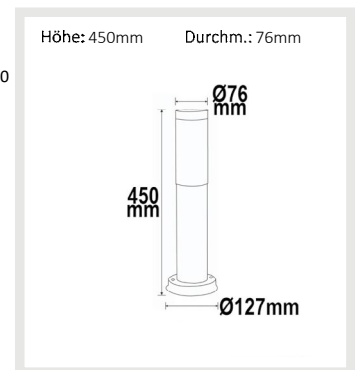

115012 | Pollerleuchte 450 anthrazit, IP44, 1x E27 Fassung, exkl. Leuchtmittel

Nennspannung **110-230V AC** Schutzart **IP44**
Umgebungstemp. **-20° - 45°C**
exkl. Leuchtmittel

115013 | Pollerleuchte 450 anthrazit, IP44, PIR Bewegungssensor, 1x E27 Fassung, exkl. Leuchtmittel

Nennspannung **110-230V AC** Schutzart **IP44**
Umgebungstemp. **-20° - 45°C**
exkl. Leuchtmittel

115014 | Pollerleuchte 450 Edelstahl, IP44, warmweiß, inkl. E27 LED Leuchtmittel 9W

Nennspannung **220-240V AC** Schutzart **IP44**
Wirkleistung **8,8 W** Umgebungstemp. **-20° - 45°C**
Lichtstrom **800lm** Nutzlebensdauer **25000 h L70|B10**
Farbtemperatur **3000K**
CRI **80**

115015 | Pollerleuchte 450 Edelstahl, IP44, PIR Bewegungssensor, warmweiß, inkl. E27 LED Leuchtmittel 9W

Nennspannung **220-240V AC** Schutzart **IP44**
Wirkleistung **8,8 W** Umgebungstemp. **-20° - 45°C**
Lichtstrom **800lm** Nutzlebensdauer **25000 h L70|B10**
Farbtemperatur **3000K**
CRI **80**