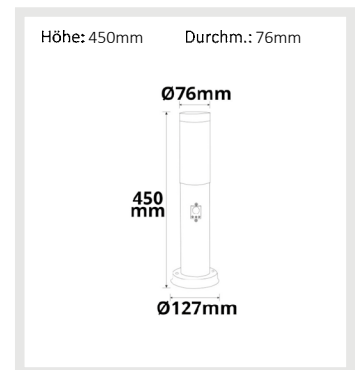

115012 | Pollerleuchte 450 anthrazit, IP44, 1x E27 Fassung, exkl. Leuchtmittel

Nennspannung **110-230V AC** Schutzart **IP44**
Umgebungstemp. **-20° - 45°C**
exkl. Leuchtmittel

115013 | Pollerleuchte 450 anthrazit, IP44, PIR Bewegungssensor, 1x E27 Fassung, exkl. Leuchtmittel

Nennspannung **110-230V AC** Schutzart **IP44**
Umgebungstemp. **-20° - 45°C**
exkl. Leuchtmittel

115014 | Pollerleuchte 450 Edelstahl, IP44, warmweiß, inkl. E27 LED Leuchtmittel 9W

Nennspannung **220-240V AC** Schutzart **IP44**
Wirkleistung **8,8 W** Umgebungstemp. **-20° - 45°C**
Lichtstrom **800lm** Nutzlebensdauer **25000 h L70|B10**
Farbtemperatur **3000K**
CRI **80**

115015 | Pollerleuchte 450 Edelstahl, IP44, PIR Bewegungssensor, warmweiß, inkl. E27 LED Leuchtmittel 9W

Nennspannung **220-240V AC** Schutzart **IP44**
Wirkleistung **8,8 W** Umgebungstemp. **-20° - 45°C**
Lichtstrom **800lm** Nutzlebensdauer **25000 h L70|B10**
Farbtemperatur **3000K**
CRI **80**