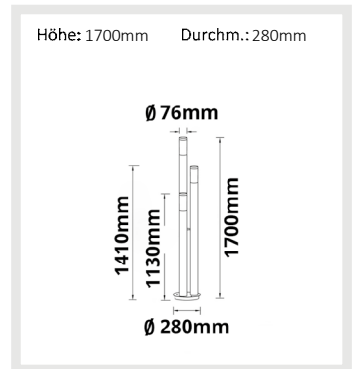

115016 | Pollerleuchte 1700 anthrazit, IP44, 3x E27 Fassung, exkl. Leuchtmittel

Nennspannung **110-230V AC** Schutzart **IP44**
Umgebungstemp. **-20° - 45°C**
exkl. Leuchtmittel

115017 | Pollerleuchte 1700 Edelstahl, IP44, warmweiß, inkl. 3x E27 LED Leuchtmittel 9W

Nennspannung **220-240V AC** Schutzart **IP44**
Wirkleistung **26,4 W** Umgebungstemp. **-20° - 45°C**
Lichtstrom **2400lm** Nutzlebensdauer **25000 h L70|B10**
Farbtemperatur **3000K**
CRI **80**

115018 | Pollerleuchte 1100 anthrazit, IP44, 1x E27 Fassung, exkl. Leuchtmittel

Nennspannung **110-230V AC** Schutzart **IP44**
Umgebungstemp. **-20° - 45°C**
exkl. Leuchtmittel

115019 | Pollerleuchte 1100 anthrazit, IP44, PIR Bewegungssensor, 1x E27 Fassung, exkl. Leuchtmittel

Nennspannung **110-230V AC** Schutzart **IP44**
Umgebungstemp. **-20° - 45°C**
exkl. Leuchtmittel