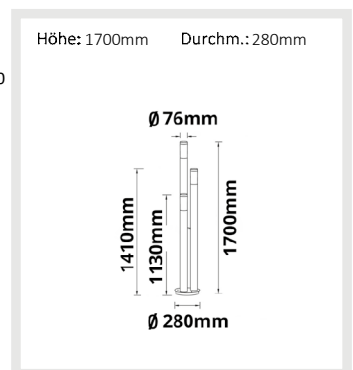

115016 | Pollerleuchte 1700 anthrazit, IP44, 3x E27 Fassung, exkl. Leuchtmittel

Nennspannung **110-230V AC** Schutzart **IP44**
Umgebungstemp. **-20° - 45°C**
exkl. Leuchtmittel

115017 | Pollerleuchte 1700 Edelstahl, IP44, warmweiß, inkl. 3x E27 LED Leuchtmittel 9W

Nennspannung **220-240V AC** Schutzart **IP44**
Wirkleistung **26,4 W** Umgebungstemp. **-20° - 45°C**
Lichtstrom **2400lm** Nutzlebensdauer **25000 h L70|B10**
Farbtemperatur **3000K**
CRI **80**

115018 | Pollerleuchte 1100 anthrazit, IP44, 1x E27 Fassung, exkl. Leuchtmittel

Nennspannung **110-230V AC** Schutzart **IP44**
Umgebungstemp. **-20° - 45°C**
exkl. Leuchtmittel

115019 | Pollerleuchte 1100 anthrazit, IP44, PIR Bewegungssensor, 1x E27 Fassung, exkl. Leuchtmittel

Nennspannung **110-230V AC** Schutzart **IP44**
Umgebungstemp. **-20° - 45°C**
exkl. Leuchtmittel