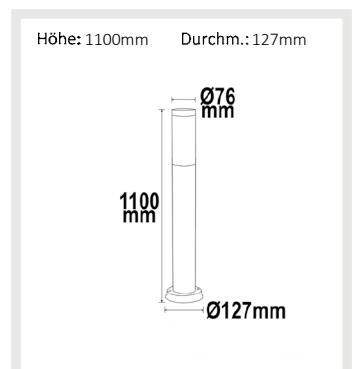

115016 | Pollerleuchte 1700 anthrazit, IP44, 3x E27 Fassung, exkl. Leuchtmittel

Nennspannung **110-230V AC** Schutzart **IP44**
Umgebungstemp. **-20° - 45°C**
exkl. Leuchtmittel

115017 | Pollerleuchte 1700 Edelstahl, IP44, warmweiß, inkl. 3x E27 LED Leuchtmittel 9W

Nennspannung **220-240V AC** Schutzart **IP44**
Wirkleistung **26,4 W** Umgebungstemp. **-20° - 45°C**
Lichtstrom **2400lm** Nutzlebensdauer **25000 h L70|B10**
Farbtemperatur **3000K**
CRI **80**

115018 | Pollerleuchte 1100 anthrazit, IP44, 1x E27 Fassung, exkl. Leuchtmittel

Nennspannung **110-230V AC** Schutzart **IP44**
Umgebungstemp. **-20° - 45°C**
exkl. Leuchtmittel

115019 | Pollerleuchte 1100 anthrazit, IP44, PIR Bewegungssensor, 1x E27 Fassung, exkl. Leuchtmittel

Nennspannung **110-230V AC** Schutzart **IP44**
Umgebungstemp. **-20° - 45°C**
exkl. Leuchtmittel