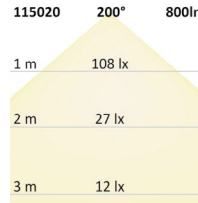

**115020 | Pollerleuchte 1100 Edelstahl, IP44, warmweiß, inkl. E27 LED Leuchtmittel 9W**

Nennspannung **220-240V AC** Schutzart **IP44**  
 Wirkleistung **8,8 W** Umgebungstemp. **-20° - 45°C**  
 Lichtstrom **800lm** Nutzlebensdauer **25000 h L70|B10**  
 Farbtemperatur **3000K**  
 CRI **80**

**115021 | Pollerleuchte 1100 Edelstahl, IP44, PIR Bewegungssensor, warmweiß, inkl. E27 LED Leuchtmittel 9W**

Nennspannung **220-240V AC** Schutzart **IP44**  
 Wirkleistung **8,8 W** Umgebungstemp. **-20° - 45°C**  
 Lichtstrom **800lm** Nutzlebensdauer **25000 h L70|B10**  
 Farbtemperatur **3000K**  
 CRI **80**

**114272 | LED Leuchte Poller-5, 6W, sandsschwarz, warmweiß**

Nennspannung **220-240V AC** Schutzart **IP54**  
 Wirkleistung **6,3 W** Umgebungstemp. **-15° -50°**  
 Lichtstrom **280lm** Nutzlebensdauer **30000 h L70|B10**  
 Farbtemperatur **3000K**  
 CRI **82**

**114279 | LED Wegeleuchte Poller-5, 30cm, 6W, sandsschwarz, warmweiß**

Nennspannung **220-240V AC** Schutzart **IP54**  
 Wirkleistung **6 W** Umgebungstemp. **-15° -50°**  
 Lichtstrom **280lm** Nutzlebensdauer **30000 h L70|B10**  
 Farbtemperatur **3000K**  
 CRI **82**