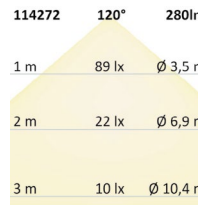

**115021 | Pollerleuchte 1100 Edelstahl, IP44, PIR Bewegungssensor, warmweiß, inkl. E27 LED Leuchtmittel 9W**

Nennspannung **220-240V AC** Schutzart **IP44**  
 Wirkleistung **8,8 W** Umgebungstemp. **-20° - 45°C**  
 Lichtstrom **800lm** Nutzlebensdauer **25000 h L70|B10**  
 Farbtemperatur **3000K**  
 CRI **80**

**114272 | LED Leuchte Poller-5, 6W, sandsschwarz, warmweiß**

Nennspannung **220-240V AC** Schutzart **IP54**  
 Wirkleistung **6,3 W** Umgebungstemp. **-15° -50°**  
 Lichtstrom **280lm** Nutzlebensdauer **30000 h L70|B10**  
 Farbtemperatur **3000K**  
 CRI **82**

**114279 | LED Wegeleuchte Poller-5, 30cm, 6W, sandsschwarz, warmweiß**

Nennspannung **220-240V AC** Schutzart **IP54**  
 Wirkleistung **6 W** Umgebungstemp. **-15° -50°**  
 Lichtstrom **280lm** Nutzlebensdauer **30000 h L70|B10**  
 Farbtemperatur **3000K**  
 CRI **82**