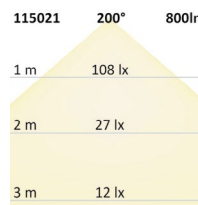

**115020 | Pollerleuchte 1100 Edelstahl, IP44, warmweiß, inkl. E27 LED Leuchtmittel 9W**

Nennspannung **220-240V AC** Schutzart **IP44**  
 Wirkleistung **8,8 W** Umgebungstemp. **-20° - 45°C**  
 Lichtstrom **800lm** Nutzlebensdauer **25000 h L70|B10**  
 Farbtemperatur **3000K**  
 CRI **80**

**115021 | Pollerleuchte 1100 Edelstahl, IP44, PIR Bewegungssensor, warmweiß, inkl. E27 LED Leuchtmittel 9W**

Nennspannung **220-240V AC** Schutzart **IP44**  
 Wirkleistung **8,8 W** Umgebungstemp. **-20° - 45°C**  
 Lichtstrom **800lm** Nutzlebensdauer **25000 h L70|B10**  
 Farbtemperatur **3000K**  
 CRI **80**

**114272 | LED Leuchte Poller-5, 6W, sandsschwarz, warmweiß**

Nennspannung **220-240V AC** Schutzart **IP54**  
 Wirkleistung **6,3 W** Umgebungstemp. **-15° -50°**  
 Lichtstrom **280lm** Nutzlebensdauer **30000 h L70|B10**  
 Farbtemperatur **3000K**  
 CRI **82**

**114279 | LED Wegeleuchte Poller-5, 30cm, 6W, sandsschwarz, warmweiß**

Nennspannung **220-240V AC** Schutzart **IP54**  
 Wirkleistung **6 W** Umgebungstemp. **-15° -50°**  
 Lichtstrom **280lm** Nutzlebensdauer **30000 h L70|B10**  
 Farbtemperatur **3000K**  
 CRI **82**