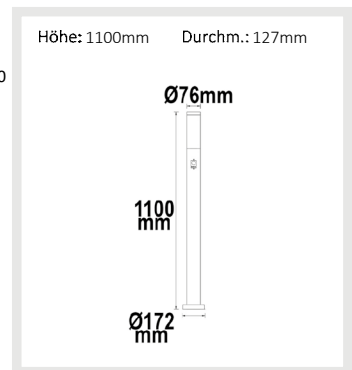

**115020 | Pollerleuchte 1100 Edelstahl, IP44, warmweiß, inkl. E27 LED Leuchtmittel 9W**

Nennspannung **220-240V AC** Schutzart **IP44**  
 Wirkleistung **8,8 W** Umgebungstemp. **-20° - 45°C**  
 Lichtstrom **800lm** Nutzlebensdauer **25000 h L70|B10**  
 Farbtemperatur **3000K**  
 CRI **80**

**115021 | Pollerleuchte 1100 Edelstahl, IP44, PIR Bewegungssensor, warmweiß, inkl. E27 LED Leuchtmittel 9W**

Nennspannung **220-240V AC** Schutzart **IP44**  
 Wirkleistung **8,8 W** Umgebungstemp. **-20° - 45°C**  
 Lichtstrom **800lm** Nutzlebensdauer **25000 h L70|B10**  
 Farbtemperatur **3000K**  
 CRI **80**

**114272 | LED Leuchte Poller-5, 6W, sandsschwarz, warmweiß**

Nennspannung **220-240V AC** Schutzart **IP54**  
 Wirkleistung **6,3 W** Umgebungstemp. **-15° -50°**  
 Lichtstrom **280lm** Nutzlebensdauer **30000 h L70|B10**  
 Farbtemperatur **3000K**  
 CRI **82**

**114279 | LED Wegeleuchte Poller-5, 30cm, 6W, sandsschwarz, warmweiß**

Nennspannung **220-240V AC** Schutzart **IP54**  
 Wirkleistung **6 W** Umgebungstemp. **-15° -50°**  
 Lichtstrom **280lm** Nutzlebensdauer **30000 h L70|B10**  
 Farbtemperatur **3000K**  
 CRI **82**