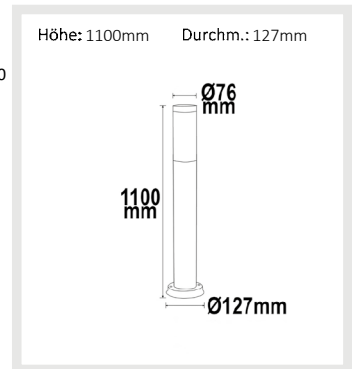

**115020 | Pollerleuchte 1100 Edelstahl, IP44, warmweiß, inkl. E27 LED Leuchtmittel 9W**

Nennspannung **220-240V AC** Schutzart **IP44**  
 Wirkleistung **8,8 W** Umgebungstemp. **-20° - 45°C**  
 Lichtstrom **800lm** Nutzlebensdauer **25000 h L70|B10**  
 Farbtemperatur **3000K**  
 CRI **80**

**115021 | Pollerleuchte 1100 Edelstahl, IP44, PIR Bewegungssensor, warmweiß, inkl. E27 LED Leuchtmittel 9W**

Nennspannung **220-240V AC** Schutzart **IP44**  
 Wirkleistung **8,8 W** Umgebungstemp. **-20° - 45°C**  
 Lichtstrom **800lm** Nutzlebensdauer **25000 h L70|B10**  
 Farbtemperatur **3000K**  
 CRI **80**

**114272 | LED Leuchte Poller-5, 6W, sandsschwarz, warmweiß**

Nennspannung **220-240V AC** Schutzart **IP54**  
 Wirkleistung **6,3 W** Umgebungstemp. **-15° -50°**  
 Lichtstrom **280lm** Nutzlebensdauer **30000 h L70|B10**  
 Farbtemperatur **3000K**  
 CRI **82**

**114279 | LED Wegeleuchte Poller-5, 30cm, 6W, sandsschwarz, warmweiß**

Nennspannung **220-240V AC** Schutzart **IP54**  
 Wirkleistung **6 W** Umgebungstemp. **-15° -50°**  
 Lichtstrom **280lm** Nutzlebensdauer **30000 h L70|B10**  
 Farbtemperatur **3000K**  
 CRI **82**