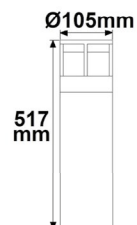

114280	120°	280lm
1 m	89 lx	Ø 3,5 m
2 m	22 lx	Ø 6,9 m
3 m	10 lx	Ø 10,4 m

Höhe: 517mm Durchm.: 105mm

**114281 | LED Wegeleuchte Poller-5, 70cm, 6W, sandsschwarz, warmweiß**

Nennspannung **220-240V AC** Schutzart **IP54**  
 Wirkleistung **6 W** Umgebungstemp. **-15° -50°**  
 Lichtstrom **280lm** Nutzlebensdauer **30000 h L70|B10**  
 Farbtemperatur **3000K**  
 CRI **82**

114281	120°	280lm
1 m	89 lx	Ø 3,5 m
2 m	22 lx	Ø 6,9 m
3 m	10 lx	Ø 10,4 m

Höhe: 717mm Durchm.: 105mm

**114271 | LED Leuchte Poller-4, 9W, sandsschwarz, warmweiß**

Nennspannung **220-240V AC** Schutzart **IP54**  
 Wirkleistung **8 W** Umgebungstemp. **-15° -50°**  
 Lichtstrom **330lm** Nutzlebensdauer **30000 h L70|B10**  
 Farbtemperatur **3000K**  
 CRI **82**

114271	120°	330lm
1 m	105 lx	Ø 3,5 m
2 m	26 lx	Ø 6,9 m
3 m	12 lx	Ø 10,4 m

Höhe: 200mm Durchm.: 110mm

**114276 | LED Wegeleuchte Poller-4, 40cm, 9W, sandsschwarz, warmweiß**

Nennspannung **220-240V AC** Schutzart **IP54**  
 Wirkleistung **8 W** Umgebungstemp. **-15° -50°**  
 Lichtstrom **330lm** Nutzlebensdauer **30000 h L70|B10**  
 Farbtemperatur **3000K**  
 CRI **82**

114276	120°	330lm
1 m	105 lx	Ø 3,5 m
2 m	26 lx	Ø 6,9 m
3 m	12 lx	Ø 10,4 m

Höhe: 417mm Durchm.: 110mm