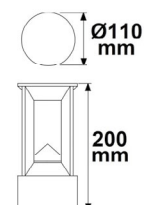

114280	120°	280lm
1 m	89 lx	Ø 3,5 m
2 m	22 lx	Ø 6,9 m
3 m	10 lx	Ø 10,4 m

Höhe: 517mm Durchm.: 105mm

**114281 | LED Wegeleuchte Poller-5, 70cm, 6W, sandsschwarz, warmweiß**

Nennspannung **220-240V AC** Schutzart **IP54**  
 Wirkleistung **6 W** Umgebungstemp. **-15° -50°**  
 Lichtstrom **280lm** Nutzlebensdauer **30000 h L70|B10**  
 Farbtemperatur **3000K**  
 CRI **82**

114281	120°	280lm
1 m	89 lx	Ø 3,5 m
2 m	22 lx	Ø 6,9 m
3 m	10 lx	Ø 10,4 m

Höhe: 717mm Durchm.: 105mm

**114271 | LED Leuchte Poller-4, 9W, sandsschwarz, warmweiß**

Nennspannung **220-240V AC** Schutzart **IP54**  
 Wirkleistung **8 W** Umgebungstemp. **-15° -50°**  
 Lichtstrom **330lm** Nutzlebensdauer **30000 h L70|B10**  
 Farbtemperatur **3000K**  
 CRI **82**

114271	120°	330lm
1 m	105 lx	Ø 3,5 m
2 m	26 lx	Ø 6,9 m
3 m	12 lx	Ø 10,4 m

Höhe: 200mm Durchm.: 110mm

**114276 | LED Wegeleuchte Poller-4, 40cm, 9W, sandsschwarz, warmweiß**

Nennspannung **220-240V AC** Schutzart **IP54**  
 Wirkleistung **8 W** Umgebungstemp. **-15° -50°**  
 Lichtstrom **330lm** Nutzlebensdauer **30000 h L70|B10**  
 Farbtemperatur **3000K**  
 CRI **82**

114276	120°	330lm
1 m	105 lx	Ø 3,5 m
2 m	26 lx	Ø 6,9 m
3 m	12 lx	Ø 10,4 m

Höhe: 417mm Durchm.: 110mm