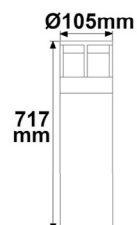

114280	120°	280lm
1 m	89 lx	Ø 3,5 m
2 m	22 lx	Ø 6,9 m
3 m	10 lx	Ø 10,4 m

Höhe: 517mm Durchm.: 105mm

**114281 | LED Wegeleuchte Poller-5, 70cm, 6W, sandsschwarz, warmweiß**

Nennspannung **220-240V AC** Schutzart **IP54**  
 Wirkleistung **6 W** Umgebungstemp. **-15° -50°**  
 Lichtstrom **280lm** Nutzlebensdauer **30000 h L70|B10**  
 Farbtemperatur **3000K**  
 CRI **82**

114281	120°	280lm
1 m	89 lx	Ø 3,5 m
2 m	22 lx	Ø 6,9 m
3 m	10 lx	Ø 10,4 m

Höhe: 717mm Durchm.: 105mm

**114271 | LED Leuchte Poller-4, 9W, sandsschwarz, warmweiß**

Nennspannung **220-240V AC** Schutzart **IP54**  
 Wirkleistung **8 W** Umgebungstemp. **-15° -50°**  
 Lichtstrom **330lm** Nutzlebensdauer **30000 h L70|B10**  
 Farbtemperatur **3000K**  
 CRI **82**

114271	120°	330lm
1 m	105 lx	Ø 3,5 m
2 m	26 lx	Ø 6,9 m
3 m	12 lx	Ø 10,4 m

Höhe: 200mm Durchm.: 110mm

**114276 | LED Wegeleuchte Poller-4, 40cm, 9W, sandsschwarz, warmweiß**

Nennspannung **220-240V AC** Schutzart **IP54**  
 Wirkleistung **8 W** Umgebungstemp. **-15° -50°**  
 Lichtstrom **330lm** Nutzlebensdauer **30000 h L70|B10**  
 Farbtemperatur **3000K**  
 CRI **82**

114276	120°	330lm
1 m	105 lx	Ø 3,5 m
2 m	26 lx	Ø 6,9 m
3 m	12 lx	Ø 10,4 m

Höhe: 417mm Durchm.: 110mm