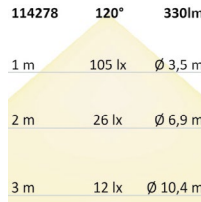

**114277 | LED Wegeleuchte Poller-4, 60cm, 9W, sandsschwarz, warmweiß**

Nennspannung **220-240V AC** Schutzart **IP54**  
 Wirkleistung **8 W** Umgebungstemp. **-15° -50°**  
 Lichtstrom **330lm** Nutzlebensdauer **30000 h L70|B10**  
 Farbtemperatur **3000K**  
 CRI **82**

**114278 | LED Wegeleuchte Poller-4, 80cm, 9W, sandsschwarz, warmweiß**

Nennspannung **220-240V AC** Schutzart **IP54**  
 Wirkleistung **8 W** Umgebungstemp. **-15° -50°**  
 Lichtstrom **330lm** Nutzlebensdauer **30000 h L70|B10**  
 Farbtemperatur **3000K**  
 CRI **82**

**114282 | LED Wegeleuchte Poller-6, 30cm, 6W, sandsschwarz, warmweiß**

Nennspannung **220-240V AC** Schutzart **IP54**  
 Wirkleistung **6,4 W** Umgebungstemp. **-15° -50°**  
 Lichtstrom **430lm** Nutzlebensdauer **30000 h L70|B10**  
 Farbtemperatur **3000K**  
 CRI **81**

**114283 | LED Wegeleuchte Poller-6, 50cm, 6W, sandsschwarz, warmweiß**

Nennspannung **220-240V AC** Schutzart **IP54**  
 Wirkleistung **6,4 W** Umgebungstemp. **-15° -50°**  
 Lichtstrom **430lm** Nutzlebensdauer **30000 h L70|B10**  
 Farbtemperatur **3000K**  
 CRI **81**