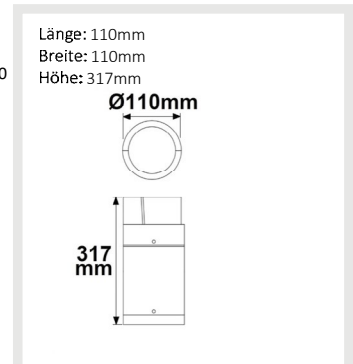

**114277 | LED Wegeleuchte Poller-4, 60cm, 9W, sandsschwarz, warmweiß**

Nennspannung **220-240V AC** Schutzart **IP54**  
 Wirkleistung **8 W** Umgebungstemp. **-15° -50°**  
 Lichtstrom **330lm** Nutzlebensdauer **30000 h L70|B10**  
 Farbtemperatur **3000K**  
 CRI **82**

**114278 | LED Wegeleuchte Poller-4, 80cm, 9W, sandsschwarz, warmweiß**

Nennspannung **220-240V AC** Schutzart **IP54**  
 Wirkleistung **8 W** Umgebungstemp. **-15° -50°**  
 Lichtstrom **330lm** Nutzlebensdauer **30000 h L70|B10**  
 Farbtemperatur **3000K**  
 CRI **82**

**114282 | LED Wegeleuchte Poller-6, 30cm, 6W, sandsschwarz, warmweiß**

Nennspannung **220-240V AC** Schutzart **IP54**  
 Wirkleistung **6,4 W** Umgebungstemp. **-15° -50°**  
 Lichtstrom **430lm** Nutzlebensdauer **30000 h L70|B10**  
 Farbtemperatur **3000K**  
 CRI **81**

**114283 | LED Wegeleuchte Poller-6, 50cm, 6W, sandsschwarz, warmweiß**

Nennspannung **220-240V AC** Schutzart **IP54**  
 Wirkleistung **6,4 W** Umgebungstemp. **-15° -50°**  
 Lichtstrom **430lm** Nutzlebensdauer **30000 h L70|B10**  
 Farbtemperatur **3000K**  
 CRI **81**