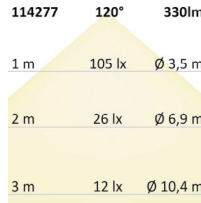

**114277 | LED Wegeleuchte Poller-4, 60cm, 9W, sandsschwarz, warmweiß**

Nennspannung **220-240V AC** Schutzart **IP54**  
 Wirkleistung **8 W** Umgebungstemp. **-15° -50°**  
 Lichtstrom **330lm** Nutzlebensdauer **30000 h L70|B10**  
 Farbtemperatur **3000K**  
 CRI **82**

**114278 | LED Wegeleuchte Poller-4, 80cm, 9W, sandsschwarz, warmweiß**

Nennspannung **220-240V AC** Schutzart **IP54**  
 Wirkleistung **8 W** Umgebungstemp. **-15° -50°**  
 Lichtstrom **330lm** Nutzlebensdauer **30000 h L70|B10**  
 Farbtemperatur **3000K**  
 CRI **82**

**114282 | LED Wegeleuchte Poller-6, 30cm, 6W, sandsschwarz, warmweiß**

Nennspannung **220-240V AC** Schutzart **IP54**  
 Wirkleistung **6,4 W** Umgebungstemp. **-15° -50°**  
 Lichtstrom **430lm** Nutzlebensdauer **30000 h L70|B10**  
 Farbtemperatur **3000K**  
 CRI **81**

**114283 | LED Wegeleuchte Poller-6, 50cm, 6W, sandsschwarz, warmweiß**

Nennspannung **220-240V AC** Schutzart **IP54**  
 Wirkleistung **6,4 W** Umgebungstemp. **-15° -50°**  
 Lichtstrom **430lm** Nutzlebensdauer **30000 h L70|B10**  
 Farbtemperatur **3000K**  
 CRI **81**