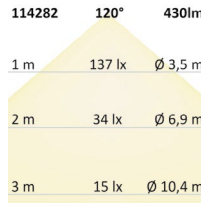

**114278 | LED Wegeleuchte Poller-4, 80cm, 9W, sandsschwarz, warmweiß**

Nennspannung **220-240V AC** Schutzart **IP54**  
 Wirkleistung **8 W** Umgebungstemp. **-15° -50°**  
 Lichtstrom **330lm** Nutzlebensdauer **30000 h L70|B10**  
 Farbtemperatur **3000K**  
 CRI **82**

**114282 | LED Wegeleuchte Poller-6, 30cm, 6W, sandsschwarz, warmweiß**

Nennspannung **220-240V AC** Schutzart **IP54**  
 Wirkleistung **6,4 W** Umgebungstemp. **-15° -50°**  
 Lichtstrom **430lm** Nutzlebensdauer **30000 h L70|B10**  
 Farbtemperatur **3000K**  
 CRI **81**

**114283 | LED Wegeleuchte Poller-6, 50cm, 6W, sandsschwarz, warmweiß**

Nennspannung **220-240V AC** Schutzart **IP54**  
 Wirkleistung **6,4 W** Umgebungstemp. **-15° -50°**  
 Lichtstrom **430lm** Nutzlebensdauer **30000 h L70|B10**  
 Farbtemperatur **3000K**  
 CRI **81**