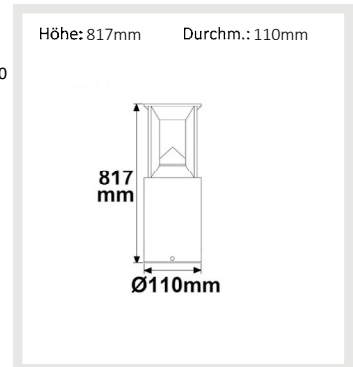

**114277 | LED Wegeleuchte Poller-4, 60cm, 9W, sandsschwarz, warmweiß**

Nennspannung **220-240V AC** Schutzart **IP54**  
 Wirkleistung **8 W** Umgebungstemp. **-15° -50°**  
 Lichtstrom **330lm** Nutzlebensdauer **30000 h L70|B10**  
 Farbtemperatur **3000K**  
 CRI **82**

**114278 | LED Wegeleuchte Poller-4, 80cm, 9W, sandsschwarz, warmweiß**

Nennspannung **220-240V AC** Schutzart **IP54**  
 Wirkleistung **8 W** Umgebungstemp. **-15° -50°**  
 Lichtstrom **330lm** Nutzlebensdauer **30000 h L70|B10**  
 Farbtemperatur **3000K**  
 CRI **82**

**114282 | LED Wegeleuchte Poller-6, 30cm, 6W, sandsschwarz, warmweiß**

Nennspannung **220-240V AC** Schutzart **IP54**  
 Wirkleistung **6,4 W** Umgebungstemp. **-15° -50°**  
 Lichtstrom **430lm** Nutzlebensdauer **30000 h L70|B10**  
 Farbtemperatur **3000K**  
 CRI **81**

**114283 | LED Wegeleuchte Poller-6, 50cm, 6W, sandsschwarz, warmweiß**

Nennspannung **220-240V AC** Schutzart **IP54**  
 Wirkleistung **6,4 W** Umgebungstemp. **-15° -50°**  
 Lichtstrom **430lm** Nutzlebensdauer **30000 h L70|B10**  
 Farbtemperatur **3000K**  
 CRI **81**