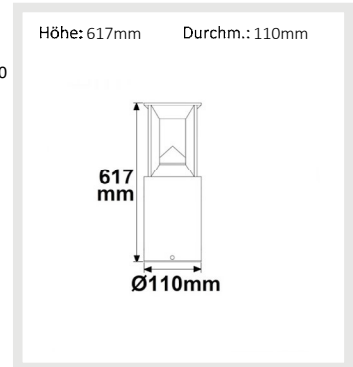

**114277 | LED Wegeleuchte Poller-4, 60cm, 9W, sandsschwarz, warmweiß**

Nennspannung **220-240V AC** Schutzart **IP54**  
 Wirkleistung **8 W** Umgebungstemp. **-15° -50°**  
 Lichtstrom **330lm** Nutzlebensdauer **30000 h L70|B10**  
 Farbtemperatur **3000K**  
 CRI **82**

**114278 | LED Wegeleuchte Poller-4, 80cm, 9W, sandsschwarz, warmweiß**

Nennspannung **220-240V AC** Schutzart **IP54**  
 Wirkleistung **8 W** Umgebungstemp. **-15° -50°**  
 Lichtstrom **330lm** Nutzlebensdauer **30000 h L70|B10**  
 Farbtemperatur **3000K**  
 CRI **82**

**114282 | LED Wegeleuchte Poller-6, 30cm, 6W, sandsschwarz, warmweiß**

Nennspannung **220-240V AC** Schutzart **IP54**  
 Wirkleistung **6,4 W** Umgebungstemp. **-15° -50°**  
 Lichtstrom **430lm** Nutzlebensdauer **30000 h L70|B10**  
 Farbtemperatur **3000K**  
 CRI **81**

**114283 | LED Wegeleuchte Poller-6, 50cm, 6W, sandsschwarz, warmweiß**

Nennspannung **220-240V AC** Schutzart **IP54**  
 Wirkleistung **6,4 W** Umgebungstemp. **-15° -50°**  
 Lichtstrom **430lm** Nutzlebensdauer **30000 h L70|B10**  
 Farbtemperatur **3000K**  
 CRI **81**