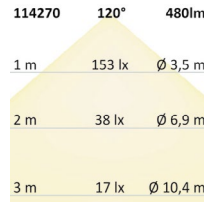

114270 | LED Wegeleuchte Poller-3, 60cm, 12W, sandschwarz, warmweiß

ISOLED

Nennspannung **220-240V AC** Schutzart **IP54**
 Wirkleistung **13 W** Umgebungstemp. **-15° -50°**
 Lichtstrom **480lm** Nutzlebensdauer **30000 h L70|B10**
 Farbtemperatur **3000K**
 CRI **82**

Höhe: 600mm Durchmesser: 180mm

114398
Erdspiess für Wegeleuchte Poller 1

ISOLED

114399
Erdspiess für Wegeleuchte Poller 2

ISOLED

114400
Erdspiess für Wegeleuchte Poller 3

ISOLED

114401
Erdspiess für Wegeleuchte Poller 4/5/6