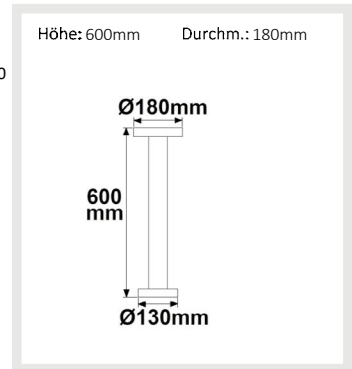

114270 | LED Wegeleuchte Poller-3, 60cm, 12W, sandschwarz, warmweiß

ISOLED

Nennspannung **220-240V AC** Schutzart **IP54**
 Wirkleistung **13 W** Umgebungstemp. **-15° -50°**
 Lichtstrom **480lm** Nutzlebensdauer **30000 h L70|B10**
 Farbtemperatur **3000K**
 CRI **82**

Höhe: 600mm Durchmesser: 180mm

114398
Erdspiess für Wegeleuchte Poller 1

ISOLED

114399
Erdspiess für Wegeleuchte Poller 2

ISOLED

114400
Erdspiess für Wegeleuchte Poller 3

ISOLED

114401
Erdspiess für Wegeleuchte Poller 4/5/6