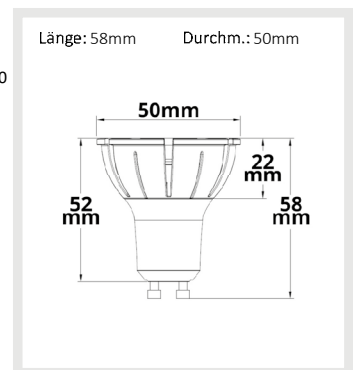

**114066 | GU10 LED Strahler 8W COB, 10°, 2700K, dimmbar**

Nennspannung **220-240V AC** Schutzart **IP20**  
 Wirkleistung **7,4 W** Umgebungstemp. **-20° - 40°**  
 Lichtstrom **410lm** Nutzlebensdauer **30000 h L70|B10**  
 Farbtemperatur **2700K**  
 CRI **95**

**3** JAHRE GARANTIE

Abstand	Leuchtdichte (lx)	Beleuchteter Durchmesser (m)
114066 10° 410lm		
1 m	17.148 lx	Ø 0,2 m
2 m	4.287 lx	Ø 0,3 m
3 m	1.905 lx	Ø 0,5 m

**114067 | GU10 LED Strahler 8W COB, 10°, 3000K, dimmbar**

Abstand	Leuchtdichte (lx)	Beleuchteter Durchmesser (m)
114067 10° 410lm		
1 m	17.148 lx	Ø 0,2 m
2 m	4.287 lx	Ø 0,3 m
3 m	1.905 lx	Ø 0,5 m

**114068 | GU10 LED Strahler 8W COB, 10°, 4000K, dimmbar**

Nennspannung **220-240V AC** Schutzart **IP20**  
 Wirkleistung **7,7 W** Umgebungstemp. **-20° - 40°**  
 Lichtstrom **450lm** Nutzlebensdauer **30000 h L70|B10**  
 Farbtemperatur **4000K**  
 CRI **95**

**3** JAHRE GARANTIE

Abstand	Leuchtdichte (lx)	Beleuchteter Durchmesser (m)
114068 10° 450lm		
1 m	18.821 lx	Ø 0,2 m
2 m	4.705 lx	Ø 0,3 m
3 m	2.091 lx	Ø 0,5 m