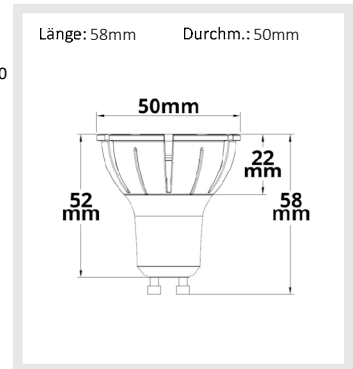

**114066 | GU10 LED Strahler 8W COB, 10°, 2700K, dimmbar**

Nennspannung **220-240V AC** Schutzart **IP20**  
 Wirkleistung **7,4 W** Umgebungstemp. **-20° - 40°**  
 Lichtstrom **410lm** Nutzlebensdauer **30000 h L70|B10**  
 Farbtemperatur **2700K**  
 CRI **95**

**3** JAHRE GARANTIE

Abstand	Leuchtdichte (lx)	Beleuchteter Durchmesser (m)
114066 10° 410lm		
1 m	17.148 lx	Ø 0,2 m
2 m	4.287 lx	Ø 0,3 m
3 m	1.905 lx	Ø 0,5 m

**114067 | GU10 LED Strahler 8W COB, 10°, 3000K, dimmbar**

Abstand	Leuchtdichte (lx)	Beleuchteter Durchmesser (m)
114067 10° 410lm		
1 m	17.148 lx	Ø 0,2 m
2 m	4.287 lx	Ø 0,3 m
3 m	1.905 lx	Ø 0,5 m

**114068 | GU10 LED Strahler 8W COB, 10°, 4000K, dimmbar**

Nennspannung **220-240V AC** Schutzart **IP20**  
 Wirkleistung **7,7 W** Umgebungstemp. **-20° - 40°**  
 Lichtstrom **450lm** Nutzlebensdauer **30000 h L70|B10**  
 Farbtemperatur **4000K**  
 CRI **95**

**3** JAHRE GARANTIE

Abstand	Leuchtdichte (lx)	Beleuchteter Durchmesser (m)
114068 10° 450lm		
1 m	18.821 lx	Ø 0,2 m
2 m	4.705 lx	Ø 0,3 m
3 m	2.091 lx	Ø 0,5 m