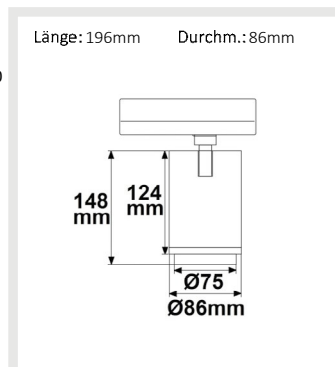

Nennspannung **220-240V AC** Schutzart **IP20**
Wirkleistung **41,9 W** Umgebungstemp. **-20° - 40°**
Lichtstrom **4200lm** Nutzlebensdauer **40000 h L70|B10**
Farbtemperatur **3500K**
CRI **92**