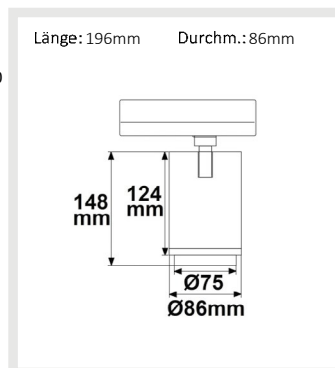

114921 | 3-PH Schienen-Strahler Vollspektrum fokussierbar, 42W, 20°-70°, schwarz matt, 4000K

Nennspannung **220-240V AC** Schutzart **IP20**
 Wirkleistung **42 W** Umgebungstemp. **-20° - 40°**
 Lichtstrom **3800lm** Nutzlebensdauer **40000 h L70|B10**
 Farbtemperatur **4000K**
 CRI **98**