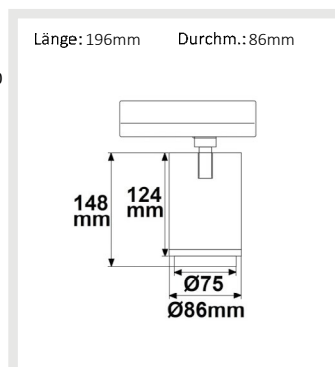

Nennspannung **220-240V AC** Schutzart **IP20**
Wirkleistung **41,5 W** Umgebungstemp. **-20° - 40°**
Lichtstrom **4300lm** Nutzlebensdauer **40000 h L70|B10**
Farbtemperatur **3000K**
CRI **92**