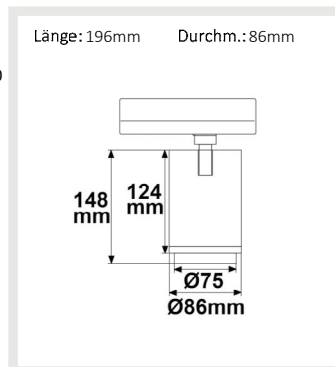

Nennspannung **220-240V AC** Schutzart **IP20**
Wirkleistung **41,5 W** Umgebungstemp. **-20° - 40°**
Lichtstrom **4500lm** Nutzlebensdauer **40000 h L70|B10**
Farbtemperatur **4000K**
CRI **92**