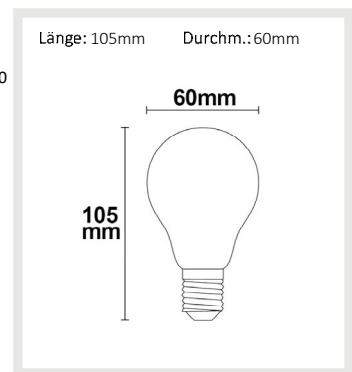

Nennspannung **220-240V AC** Schutzart **IP20**
Wirkleistung **8,9 W** Umgebungstemp. **-20° - 40°**
Lichtstrom **810lm** Nutzlebensdauer **20000 h L70|B10**
Farbtemperatur **2700K**
CRI **82**