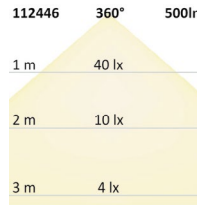

112446 | E27 LED Birne, 5W, milky, warmweiß, dimmbar

Nennspannung **220-240V AC** Schutzart **IP20**
 Wirkleistung **5,5 W** Umgebungstemp. **-20° - 40°**
 Lichtstrom **500lm** Nutzlebensdauer **20000 h L70|B10**
 Farbtemperatur **2700K**
 CRI **83**