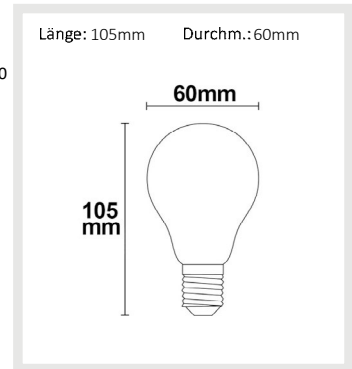

112446 | E27 LED Birne, 5W, milky, warmweiß, dimmbar

Nennspannung **220-240V AC** Schutzart **IP20**
 Wirkleistung **5,5 W** Umgebungstemp. **-20° - 40°**
 Lichtstrom **500lm** Nutzlebensdauer **20000 h L70|B10**
 Farbtemperatur **2700K**
 CRI **83**

112447 | E27 LED Birne, 8W, klar, warmweiß, dimmbar

Nennspannung **220-240V AC** Schutzart **IP20**
 Wirkleistung **8,9 W** Umgebungstemp. **-20° - 40°**
 Lichtstrom **890lm** Nutzlebensdauer **20000 h L70|B10**
 Farbtemperatur **2700K**
 CRI **83**

112448 | E27 LED Birne, 8W, milky, warmweiß, dimmbar

Nennspannung **220-240V AC** Schutzart **IP20**
 Wirkleistung **8,9 W** Umgebungstemp. **-20° - 40°**
 Lichtstrom **810lm** Nutzlebensdauer **20000 h L70|B10**
 Farbtemperatur **2700K**
 CRI **82**