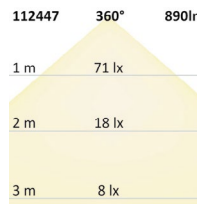

Nennspannung **220-240V AC** Schutzart **IP20**
Wirkleistung **8,9 W** Umgebungstemp. **-20° - 40°**
Lichtstrom **890lm** Nutzlebensdauer **20000 h L70|B10**
Farbtemperatur **2700K**
CRI **83**