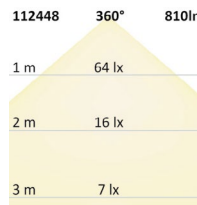

Nennspannung **220-240V AC** Schutzart **IP20**
Wirkleistung **8,9 W** Umgebungstemp. **-20° - 40°**
Lichtstrom **810lm** Nutzlebensdauer **20000 h L70|B10**
Farbtemperatur **2700K**
CRI **82**