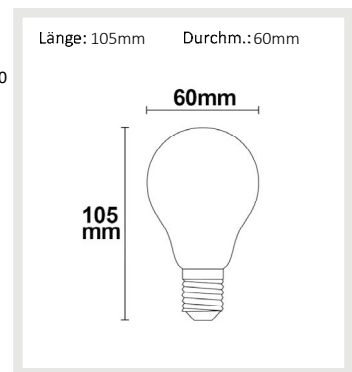

112446 | E27 LED Birne, 5W, milky, warmweiß, dimmbar

Nennspannung **220-240V AC** Schutzart **IP20**
 Wirkleistung **5,5 W** Umgebungstemp. **-20° - 40°**
 Lichtstrom **500lm** Nutzlebensdauer **20000 h L70|B10**
 Farbtemperatur **2700K**
 CRI **83**

112447 | E27 LED Birne, 8W, klar, warmweiß, dimmbar

Nennspannung **220-240V AC** Schutzart **IP20**
 Wirkleistung **8,9 W** Umgebungstemp. **-20° - 40°**
 Lichtstrom **890lm** Nutzlebensdauer **20000 h L70|B10**
 Farbtemperatur **2700K**
 CRI **83**

112448 | E27 LED Birne, 8W, milky, warmweiß, dimmbar

Nennspannung **220-240V AC** Schutzart **IP20**
 Wirkleistung **8,9 W** Umgebungstemp. **-20° - 40°**
 Lichtstrom **810lm** Nutzlebensdauer **20000 h L70|B10**
 Farbtemperatur **2700K**
 CRI **82**