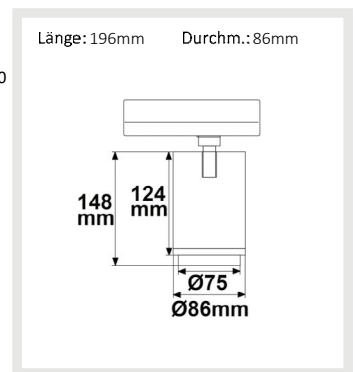

Nennspannung **220-240V AC** Schutzart **IP20**
Wirkleistung **35,8 W** Umgebungstemp. **-20° - 40°**
Lichtstrom **2750lm** Nutzlebensdauer **40000 h L70|B10**
Farbtemperatur **3000K**
CRI **92**