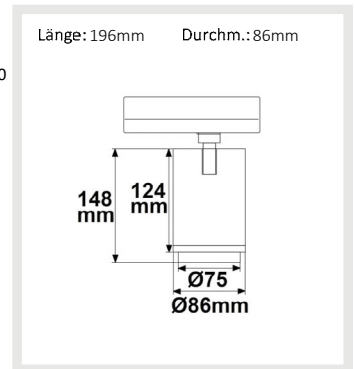

**114981 | 3-PH Schienen-Strahler fokussierbar, 34W, 20°-70°, schwarz matt, Meat 1900K**

Nennspannung **220-240V AC** Schutzart **IP20**  
 Wirkleistung **33,7 W** Umgebungstemp. **-20° - 40°**  
 Lichtstrom **2400lm** Nutzlebensdauer **40000 h L70|B10**  
 Farbtemperatur **1900K**  
 CRI **70**