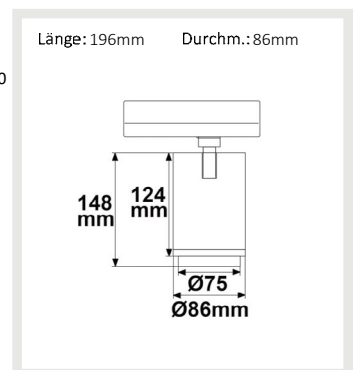

Nennspannung **220-240V AC** Schutzart **IP20**
Wirkleistung **33,7 W** Umgebungstemp. **-20° - 40°**
Lichtstrom **2400lm** Nutzlebensdauer **40000 h L70|B10**
Farbtemperatur **3200K**
CRI **65**