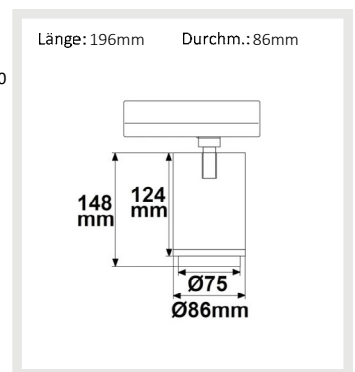

Nennspannung **220-240V AC** Schutzart **IP20**
Wirkleistung **33,7 W** Umgebungstemp. **-20° - 40°**
Lichtstrom **2900lm** Nutzlebensdauer **40000 h L70|B10**
Farbtemperatur **2700K**
CRI **92**