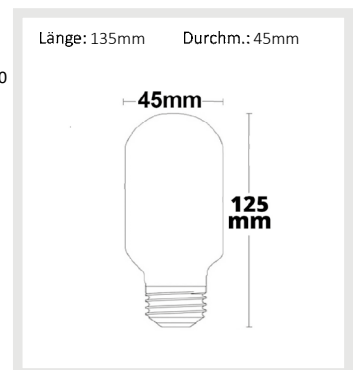

**112250 | E27 LED Corn 11W, 360°, warmweiß**

Nennspannung **230V AC**  
Wirkleistung **9,7 W**  
Lichtstrom **1100lm**  
Farbtemperatur **2700K**  
CRI **83**

Schutzart **IP40**  
Umgebungstemp. **-20° - 40°**  
Nutzlebensdauer **25000 h L70|B10**

**113321 | E27 T45 8W warmweiß, 360°, dimmbar**

Nennspannung **220-240V AC**  
Wirkleistung **8 W**  
Lichtstrom **850lm**  
Farbtemperatur **2700K**  
CRI **80**

Schutzart **IP20**  
Umgebungstemp. **-20° - 40°**  
Nutzlebensdauer **30000 h L70|B10**

**113322 | E27 T45 8W neutralweiß, 360°, dimmbar**

Nennspannung **220-240V AC**  
Wirkleistung **8 W**  
Lichtstrom **900lm**  
Farbtemperatur **4000K**  
CRI **80**

Schutzart **IP20**  
Umgebungstemp. **-20° - 40°**  
Nutzlebensdauer **30000 h L70|B10**

**111714 | E27 Corn Leuchtmittel, 136SMD, 20W, 360°, warmweiß**

Nennspannung **220-240V AC**  
Wirkleistung **17 W**  
Lichtstrom **2000lm**  
Farbtemperatur **2700K**  
CRI **79**

Schutzart **IP20**  
Umgebungstemp. **-20° - 40°**  
Nutzlebensdauer **25000 h L70|B10**