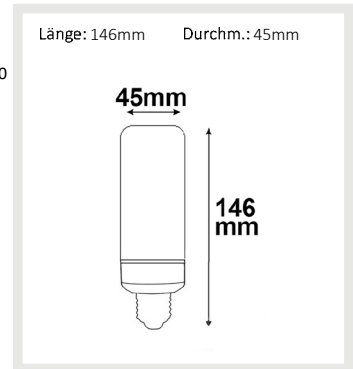

**112250 | E27 LED Corn 11W, 360°, warmweiß**

Nennspannung **230V AC**  
Wirkleistung **9,7 W**  
Lichtstrom **1100lm**  
Farbtemperatur **2700K**  
CRI **83**

Schutzart **IP40**  
Umgebungstemp. **-20° - 40°**  
Nutzlebensdauer **25000 h L70|B10**

**113321 | E27 T45 8W warmweiß, 360°, dimmbar**

Nennspannung **220-240V AC**  
Wirkleistung **8 W**  
Lichtstrom **850lm**  
Farbtemperatur **2700K**  
CRI **80**

Schutzart **IP20**  
Umgebungstemp. **-20° - 40°**  
Nutzlebensdauer **30000 h L70|B10**

**113322 | E27 T45 8W neutralweiß, 360°, dimmbar**

Nennspannung **220-240V AC**  
Wirkleistung **8 W**  
Lichtstrom **900lm**  
Farbtemperatur **4000K**  
CRI **80**

Schutzart **IP20**  
Umgebungstemp. **-20° - 40°**  
Nutzlebensdauer **30000 h L70|B10**

**111714 | E27 Corn Leuchtmittel, 136SMD, 20W, 360°, warmweiß**

Nennspannung **220-240V AC**  
Wirkleistung **17 W**  
Lichtstrom **2000lm**  
Farbtemperatur **2700K**  
CRI **79**

Schutzart **IP20**  
Umgebungstemp. **-20° - 40°**  
Nutzlebensdauer **25000 h L70|B10**