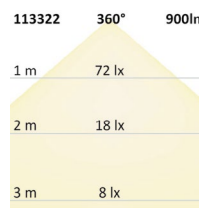

**112250 | E27 LED Corn 11W, 360°, warmweiß**

Nennspannung **230V AC**  
Wirkleistung **9,7 W**  
Lichtstrom **1100lm**  
Farbtemperatur **2700K**  
CRI **83**

Schutzart **IP40**  
Umgebungstemp. **-20° - 40°**  
Nutzlebensdauer **25000 h L70|B10**

**111714 | E27 Corn Leuchtmittel, 136SMD, 20W, 360°, warmweiß**

Nennspannung **220-240V AC**  
Wirkleistung **17 W**  
Lichtstrom **2000lm**  
Farbtemperatur **2700K**  
CRI **79**

Schutzart **IP20**  
Umgebungstemp. **-20° - 40°**  
Nutzlebensdauer **25000 h L70|B10**