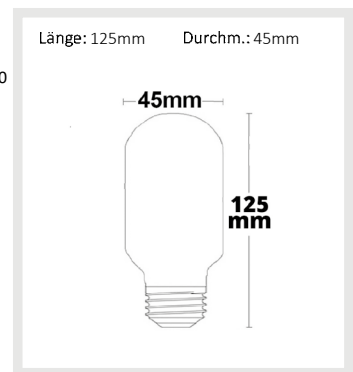

**112250 | E27 LED Corn 11W, 360°, warmweiß**

Nennspannung **230V AC**  
Wirkleistung **9,7 W**  
Lichtstrom **1100lm**  
Farbtemperatur **2700K**  
CRI **83**

Schutzart **IP40**  
Umgebungstemp. **-20° - 40°**  
Nutzlebensdauer **25000 h L70|B10**

**113321 | E27 T45 8W warmweiß, 360°, dimmbar**

Nennspannung **220-240V AC**  
Wirkleistung **8 W**  
Lichtstrom **850lm**  
Farbtemperatur **2700K**  
CRI **80**

Schutzart **IP20**  
Umgebungstemp. **-20° - 40°**  
Nutzlebensdauer **30000 h L70|B10**

**113322 | E27 T45 8W neutralweiß, 360°, dimmbar**

Nennspannung **220-240V AC**  
Wirkleistung **8 W**  
Lichtstrom **900lm**  
Farbtemperatur **4000K**  
CRI **80**

Schutzart **IP20**  
Umgebungstemp. **-20° - 40°**  
Nutzlebensdauer **30000 h L70|B10**

**111714 | E27 Corn Leuchtmittel, 136SMD, 20W, 360°, warmweiß**

Nennspannung **220-240V AC**  
Wirkleistung **17 W**  
Lichtstrom **2000lm**  
Farbtemperatur **2700K**  
CRI **79**

Schutzart **IP20**  
Umgebungstemp. **-20° - 40°**  
Nutzlebensdauer **25000 h L70|B10**