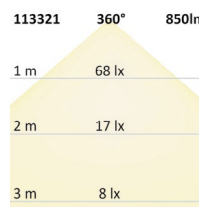

112250 | E27 LED Corn 11W, 360°, warmweiß

Nennspannung **230V AC**
Wirkleistung **9,7 W**
Lichtstrom **1100lm**
Farbtemperatur **2700K**
CRI **83**

Schutzart **IP40**
Umgebungstemp. **-20° - 40°**
Nutzlebensdauer **25000 h L70|B10**

113321 | E27 T45 8W warmweiß, 360°, dimmbar

Nennspannung **220-240V AC**
Wirkleistung **8 W**
Lichtstrom **850lm**
Farbtemperatur **2700K**
CRI **80**

Schutzart **IP20**
Umgebungstemp. **-20° - 40°**
Nutzlebensdauer **30000 h L70|B10**

113322 | E27 T45 8W neutralweiß, 360°, dimmbar

Nennspannung **220-240V AC**
Wirkleistung **8 W**
Lichtstrom **900lm**
Farbtemperatur **4000K**
CRI **80**

Schutzart **IP20**
Umgebungstemp. **-20° - 40°**
Nutzlebensdauer **30000 h L70|B10**

111714 | E27 Corn Leuchtmittel, 136SMD, 20W, 360°, warmweiß

Nennspannung **220-240V AC**
Wirkleistung **17 W**
Lichtstrom **2000lm**
Farbtemperatur **2700K**
CRI **79**

Schutzart **IP20**
Umgebungstemp. **-20° - 40°**
Nutzlebensdauer **25000 h L70|B10**