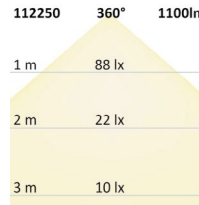

**112250 | E27 LED Corn 11W, 360°, warmweiß**

Nennspannung **230V AC**  
Wirkleistung **9,7 W**  
Lichtstrom **1100lm**  
Farbtemperatur **2700K**  
CRI **83**

Schutzart **IP40**  
Umgebungstemp. **-20° - 40°**  
Nutzlebensdauer **25000 h L70|B10**

**111714 | E27 Corn Leuchtmittel, 136SMD, 20W, 360°, warmweiß**

Nennspannung **220-240V AC**  
Wirkleistung **17 W**  
Lichtstrom **2000lm**  
Farbtemperatur **2700K**  
CRI **79**

Schutzart **IP20**  
Umgebungstemp. **-20° - 40°**  
Nutzlebensdauer **25000 h L70|B10**