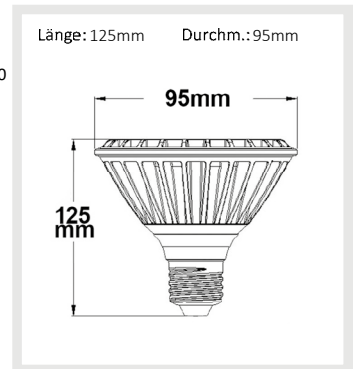

**114141 | LED PAR30, E27, 230V, 32W, 30°, warmweiß**

Nennspannung **220-240V AC** Schutzart **IP20**  
 Wirkleistung **31,8 W** Umgebungstemp. **-20° - 35°**  
 Lichtstrom **3000lm** Nutzlebensdauer **50000 h L70|B10**  
 Farbtemperatur **3000K**  
 CRI **85**

Abstand	Leuchtdichte (lx)	Beleuchtungsfläche (Ø)
2 m	3.503 lx	Ø 1,1 m
4 m	876 lx	Ø 2,1 m
8 m	219 lx	Ø 4,3 m

**114142 | LED PAR30, E27, 230V, 32W, 30°, neutralweiß**

Nennspannung **220-240V AC** Schutzart **IP20**  
 Wirkleistung **31,8 W** Umgebungstemp. **-20° - 35°**  
 Lichtstrom **3000lm** Nutzlebensdauer **50000 h L70|B10**  
 Farbtemperatur **4000K**  
 CRI **85**

Abstand	Leuchtdichte (lx)	Beleuchtungsfläche (Ø)
2 m	3.503 lx	Ø 1,1 m
4 m	876 lx	Ø 2,1 m
8 m	219 lx	Ø 4,3 m