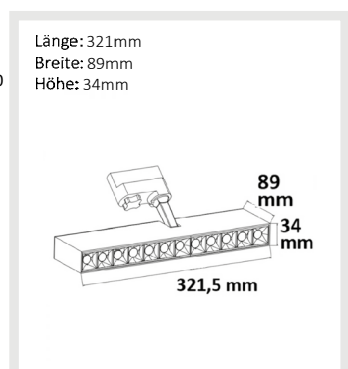

3 JAHRE GARANTIE

Abstand (m)	Leuchtdichte (lx)	Strahlendurchmesser (Ø)
1 m	5.332 lx	Ø 0,8 m
2 m	1.333 lx	Ø 1,7 m
3 m	592 lx	Ø 2,5 m

114093 | 3-PH Raster-Schienen-Strahler, 35W, 45°, weiß matt, 4000K

Nennspannung **220-240V AC** Schutzart **IP20**
 Wirkleistung **33,2 W** Umgebungstemp. **-20° - 40°**
 Lichtstrom **2750lm** Nutzlebensdauer **40000 h** L70|B10
 Farbtemperatur **4000K**
 CRI **90**

3 JAHRE GARANTIE

Abstand (m)	Leuchtdichte (lx)	Strahlendurchmesser (Ø)
1 m	5.750 lx	Ø 0,8 m
2 m	1.438 lx	Ø 1,7 m
3 m	639 lx	Ø 2,5 m

114094 | 3-PH Raster-Schienen-Strahler, 35W, 45°, schwarz matt, 3000K

Nennspannung **220-240V AC** Schutzart **IP20**
 Wirkleistung **33,2 W** Umgebungstemp. **-20° - 40°**
 Lichtstrom **2550lm** Nutzlebensdauer **40000 h** L70|B10
 Farbtemperatur **3000K**
 CRI **90**

3 JAHRE GARANTIE

Abstand (m)	Leuchtdichte (lx)	Strahlendurchmesser (Ø)
1 m	5.332 lx	Ø 0,8 m
2 m	1.333 lx	Ø 1,7 m
3 m	592 lx	Ø 2,5 m

114095 | 3-PH Raster-Schienen-Strahler, 35W, 45°, schwarz matt, 4000K

Nennspannung **220-240V AC** Schutzart **IP20**
 Wirkleistung **33,2 W** Umgebungstemp. **-20° - 40°**
 Lichtstrom **3000lm** Nutzlebensdauer **40000 h** L70|B10
 Farbtemperatur **4000K**
 CRI **90**

3 JAHRE GARANTIE

Abstand (m)	Leuchtdichte (lx)	Strahlendurchmesser (Ø)
2 m	1.568 lx	Ø 1,7 m
4 m	392 lx	Ø 3,3 m
8 m	98 lx	Ø 6,6 m