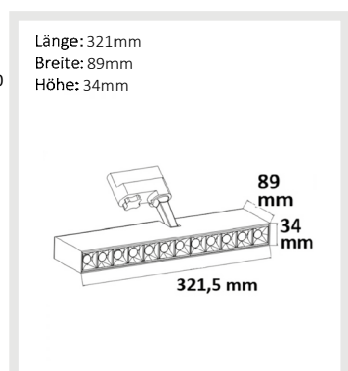

3 JAHRE GARANTIE

Abstand (m)	Leuchtdichte (lx)	Strahlendurchmesser (Ø)
1 m	5.332 lx	Ø 0,8 m
2 m	1.333 lx	Ø 1,7 m
3 m	592 lx	Ø 2,5 m

114093 | 3-PH Raster-Schienen-Strahler, 35W, 45°, weiß matt, 4000K

Nennspannung **220-240V AC** Schutzart **IP20**
 Wirkleistung **33,2 W** Umgebungstemp. **-20° - 40°**
 Lichtstrom **2750lm** Nutzlebensdauer **40000 h** L70|B10
 Farbtemperatur **4000K**
 CRI **90**

3 JAHRE GARANTIE

Abstand (m)	Leuchtdichte (lx)	Strahlendurchmesser (Ø)
1 m	5.750 lx	Ø 0,8 m
2 m	1.438 lx	Ø 1,7 m
3 m	639 lx	Ø 2,5 m

114094 | 3-PH Raster-Schienen-Strahler, 35W, 45°, schwarz matt, 3000K

Nennspannung **220-240V AC** Schutzart **IP20**
 Wirkleistung **33,2 W** Umgebungstemp. **-20° - 40°**
 Lichtstrom **2550lm** Nutzlebensdauer **40000 h** L70|B10
 Farbtemperatur **3000K**
 CRI **90**

3 JAHRE GARANTIE

Abstand (m)	Leuchtdichte (lx)	Strahlendurchmesser (Ø)
1 m	5.332 lx	Ø 0,8 m
2 m	1.333 lx	Ø 1,7 m
3 m	592 lx	Ø 2,5 m

114095 | 3-PH Raster-Schienen-Strahler, 35W, 45°, schwarz matt, 4000K

Nennspannung **220-240V AC** Schutzart **IP20**
 Wirkleistung **33,2 W** Umgebungstemp. **-20° - 40°**
 Lichtstrom **3000lm** Nutzlebensdauer **40000 h** L70|B10
 Farbtemperatur **4000K**
 CRI **90**

3 JAHRE GARANTIE

Abstand (m)	Leuchtdichte (lx)	Strahlendurchmesser (Ø)
2 m	1.568 lx	Ø 1,7 m
4 m	392 lx	Ø 3,3 m
8 m	98 lx	Ø 6,6 m