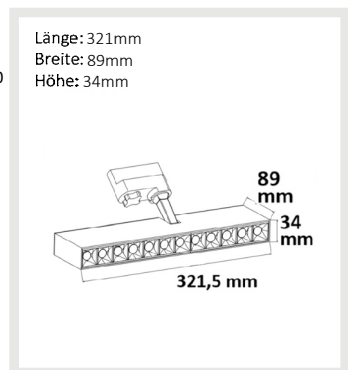

3 JAHRE GARANTIE

Abstand (m)	Leuchtdichte (lx)	Strahlendurchmesser (Ø)
1 m	5.332 lx	Ø 0,8 m
2 m	1.333 lx	Ø 1,7 m
3 m	592 lx	Ø 2,5 m

114093 | 3-PH Raster-Schienen-Strahler, 35W, 45°, weiß matt, 4000K

Nennspannung **220-240V AC** Schutzart **IP20**
 Wirkleistung **33,2 W** Umgebungstemp. **-20° - 40°**
 Lichtstrom **2750lm** Nutzlebensdauer **40000 h** L70|B10
 Farbtemperatur **4000K**
 CRI **90**

3 JAHRE GARANTIE

Abstand (m)	Leuchtdichte (lx)	Strahlendurchmesser (Ø)
1 m	5.750 lx	Ø 0,8 m
2 m	1.438 lx	Ø 1,7 m
3 m	639 lx	Ø 2,5 m

114094 | 3-PH Raster-Schienen-Strahler, 35W, 45°, schwarz matt, 3000K

Nennspannung **220-240V AC** Schutzart **IP20**
 Wirkleistung **33,2 W** Umgebungstemp. **-20° - 40°**
 Lichtstrom **2550lm** Nutzlebensdauer **40000 h** L70|B10
 Farbtemperatur **3000K**
 CRI **90**

3 JAHRE GARANTIE

Abstand (m)	Leuchtdichte (lx)	Strahlendurchmesser (Ø)
1 m	5.332 lx	Ø 0,8 m
2 m	1.333 lx	Ø 1,7 m
3 m	592 lx	Ø 2,5 m

114095 | 3-PH Raster-Schienen-Strahler, 35W, 45°, schwarz matt, 4000K

Nennspannung **220-240V AC** Schutzart **IP20**
 Wirkleistung **33,2 W** Umgebungstemp. **-20° - 40°**
 Lichtstrom **3000lm** Nutzlebensdauer **40000 h** L70|B10
 Farbtemperatur **4000K**
 CRI **90**

3 JAHRE GARANTIE

Abstand (m)	Leuchtdichte (lx)	Strahlendurchmesser (Ø)
2 m	1.568 lx	Ø 1,7 m
4 m	392 lx	Ø 3,3 m
8 m	98 lx	Ø 6,6 m