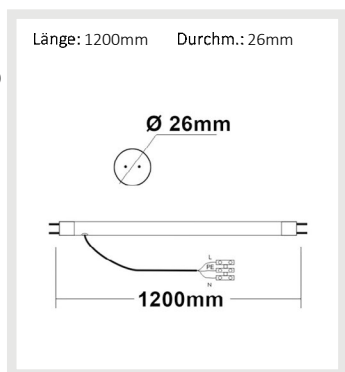

LED Röhren mit Kabel

114124 | T8 LED Röhre, 120cm, 22W, Highline+, kaltweiß, frosted

Nennspannung **230V AC** Schutzart **IP42**
 Wirkleistung **22 W** Umgebungstemp. **-20° - 40°**
 Lichtstrom **2800lm** Nutzlebensdauer **50000 h L70|B10**
 Farbtemperatur **6000K**
 CRI **82**

4 JAHRE GARANTIE

114124	120°	2800lm
1 m	891 lx	Ø 3,5 m
2 m	223 lx	Ø 6,9 m
3 m	99 lx	Ø 10,4 m

114123 | T8 LED Röhre, 120cm, 22W, Highline+, neutralweiß, frosted

Nennspannung **230V AC** Schutzart **IP42**
 Wirkleistung **22 W** Umgebungstemp. **-20° - 40°**
 Lichtstrom **2800lm** Nutzlebensdauer **50000 h L70|B10**
 Farbtemperatur **4000K**
 CRI **82**

4 JAHRE GARANTIE

114123	120°	2800lm
1 m	891 lx	Ø 3,5 m
2 m	223 lx	Ø 6,9 m
3 m	99 lx	Ø 10,4 m

114122 | T8 LED Röhre, 120cm, 22W, Highline+, warmweiß, frosted

Nennspannung **230V AC** Schutzart **IP42**
 Wirkleistung **22 W** Umgebungstemp. **-20° - 40°**
 Lichtstrom **2700lm** Nutzlebensdauer **50000 h L70|B10**
 Farbtemperatur **3000K**
 CRI **82**

4 JAHRE GARANTIE

114122	120°	2700lm
1 m	859 lx	Ø 3,5 m
2 m	215 lx	Ø 6,9 m
3 m	95 lx	Ø 10,4 m