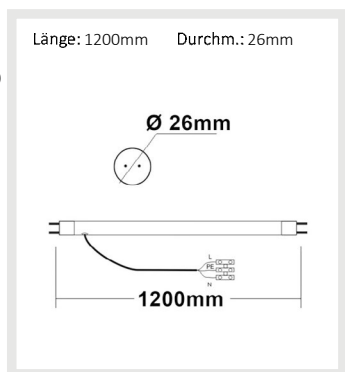

LED Röhren mit Kabel

114124 | T8 LED Röhre, 120cm, 22W, Highline+, kaltweiß, frosted

Nennspannung **230V AC** Schutzart **IP42**
 Wirkleistung **22 W** Umgebungstemp. **-20° - 40°**
 Lichtstrom **2800lm** Nutzlebensdauer **50000 h L70|B10**
 Farbtemperatur **6000K**
 CRI **82**

4 JAHRE GARANTIE

114124	120°	2800lm
1 m	891 lx	Ø 3,5 m
2 m	223 lx	Ø 6,9 m
3 m	99 lx	Ø 10,4 m

114123 | T8 LED Röhre, 120cm, 22W, Highline+, neutralweiß, frosted

Nennspannung **230V AC** Schutzart **IP42**
 Wirkleistung **22 W** Umgebungstemp. **-20° - 40°**
 Lichtstrom **2800lm** Nutzlebensdauer **50000 h L70|B10**
 Farbtemperatur **4000K**
 CRI **82**

4 JAHRE GARANTIE

114123	120°	2800lm
1 m	891 lx	Ø 3,5 m
2 m	223 lx	Ø 6,9 m
3 m	99 lx	Ø 10,4 m

114122 | T8 LED Röhre, 120cm, 22W, Highline+, warmweiß, frosted

Nennspannung **230V AC** Schutzart **IP42**
 Wirkleistung **22 W** Umgebungstemp. **-20° - 40°**
 Lichtstrom **2700lm** Nutzlebensdauer **50000 h L70|B10**
 Farbtemperatur **3000K**
 CRI **82**

4 JAHRE GARANTIE

114122	120°	2700lm
1 m	859 lx	Ø 3,5 m
2 m	215 lx	Ø 6,9 m
3 m	95 lx	Ø 10,4 m