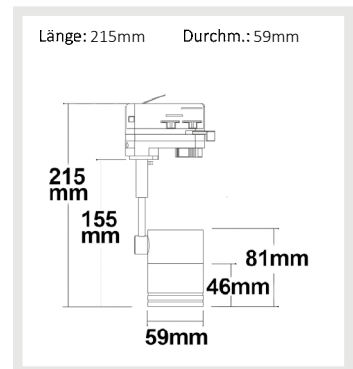

Adapter für GU10 Spots

115504 | 3-PH Schienen-Adapter Mini für GU10-Spots, weiß matt

Nennspannung **110-230V AC** Schutzart **IP20**
Umgebungstemp. **0° - 40°C**
exkl. Leuchtmittel

115505 | 3-PH Schienen-Adapter Mini für GU10-Spots, schwarz matt

Nennspannung **110-230V AC** Schutzart **IP20**
Umgebungstemp. **0° - 40°C**
exkl. Leuchtmittel

113046 | 3-PH Schienen-Adapter für GU10-Spots, weiß

Nennspannung **110-230V AC** Schutzart **IP20**
Umgebungstemp. **0° - 40°C**
exkl. Leuchtmittel

113045 | 3-PH Schienen-Adapter für GU10-Spots, schwarz matt

Nennspannung **110-230V AC** Schutzart **IP20**
Umgebungstemp. **0° - 40°C**
exkl. Leuchtmittel