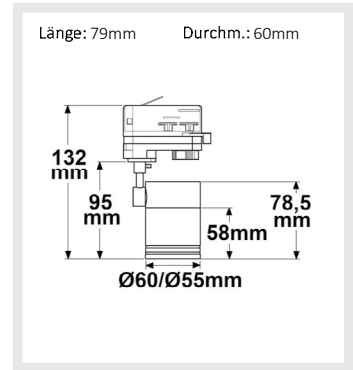

Adapter für GU10 Spots

115504 | 3-PH Schienen-Adapter Mini für GU10-Spots, weiß matt

Nennspannung **110-230V AC** Schutzart **IP20**
Umgebungstemp. **0° - 40°C**
exkl. Leuchtmittel

115505 | 3-PH Schienen-Adapter Mini für GU10-Spots, schwarz matt

Nennspannung **110-230V AC** Schutzart **IP20**
Umgebungstemp. **0° - 40°C**
exkl. Leuchtmittel

113046 | 3-PH Schienen-Adapter für GU10-Spots, weiß

Nennspannung **110-230V AC** Schutzart **IP20**
Umgebungstemp. **0° - 40°C**
exkl. Leuchtmittel

113045 | 3-PH Schienen-Adapter für GU10-Spots, schwarz matt

Nennspannung **110-230V AC** Schutzart **IP20**
Umgebungstemp. **0° - 40°C**
exkl. Leuchtmittel