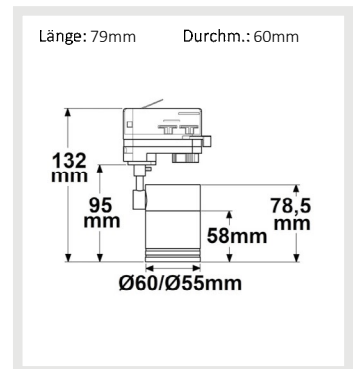

Adapter für GU10 Spots

115504 | 3-PH Schienen-Adapter Mini für GU10-Spots, weiß matt

Nennspannung **110-230V AC** Schutzart **IP20**
Umgebungstemp. **0° - 40°C**
exkl. Leuchtmittel

115505 | 3-PH Schienen-Adapter Mini für GU10-Spots, schwarz matt

Nennspannung **110-230V AC** Schutzart **IP20**
Umgebungstemp. **0° - 40°C**
exkl. Leuchtmittel

113046 | 3-PH Schienen-Adapter für GU10-Spots, weiß

Nennspannung **110-230V AC** Schutzart **IP20**
Umgebungstemp. **0° - 40°C**
exkl. Leuchtmittel

113045 | 3-PH Schienen-Adapter für GU10-Spots, schwarz matt

Nennspannung **110-230V AC** Schutzart **IP20**
Umgebungstemp. **0° - 40°C**
exkl. Leuchtmittel