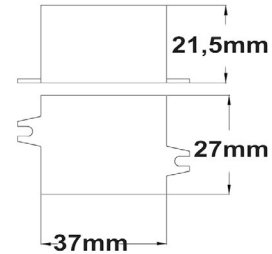

111989 | LED MULTI Trafo 12V/24V/350mA/500mA/700mA, Push + 1-10V dimmbar, SELV

Nennspannung **220-240V AC** Schutzart **IP20**
Umgebungstemp. **-20° - 50°**

Länge: 112mm
Breite: 69mm
Höhe: 23mm

112158 | LED Konstantstrom-Trafo 350mA, 1-4W, SELV

Nennspannung **200-264V AC** Schutzart **IP20**
Umgebungstemp. **-20° - 50°**

Länge: 37mm
Breite: 27mm
Höhe: 21,5mm

112024 | LED Konstantstrom-Trafo 350mA, 0-12W, SELV

Nennspannung **200-264V AC** Schutzart **IP20**
Umgebungstemp. **-20° - 50°**

Länge: 127mm
Breite: 52mm
Höhe: 12mm