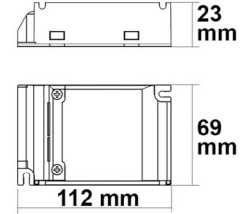

111989 | LED MULTI Trafo 12V/24V/350mA/500mA/700mA, Push + 1-10V dimmbar, SELV

Nennspannung **220-240V AC** Schutzart **IP20**
Umgebungstemp. **-20° - 50°**

Länge: 112mm
Breite: 69mm
Höhe: 23mm

112158 | LED Konstantstrom-Trafo 350mA, 1-4W, SELV

Nennspannung **200-264V AC** Schutzart **IP20**
Umgebungstemp. **-20° - 50°**

Länge: 37mm
Breite: 27mm
Höhe: 21,5mm

112024 | LED Konstantstrom-Trafo 350mA, 0-12W, SELV

Nennspannung **200-264V AC** Schutzart **IP20**
Umgebungstemp. **-20° - 50°**

Länge: 127mm
Breite: 52mm
Höhe: 12mm