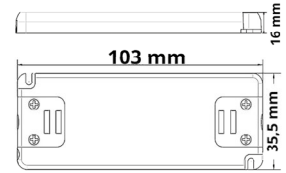

**113049 | LED Trafo 12V/DC, 0-15W, ultraflach, SELV**

Nennspannung **180-264V AC** Schutzart **IP20**  
Umgebungstemp. **-20° - 40°**

Länge: 103mm  
Breite: 35,5mm  
Höhe: 16mm

**115622 | LED Trafo 12V/DC, 0-20W, ultraslim**

ISOLED

**NEW**

Nennspannung **220-240V AC** Schutzart **IP20**  
Wirkleistung **20 W** Umgebungstemp. **-20° - 40°C**

Länge: 128mm  
Breite: 50mm  
Höhe: 14mm

**111116 | LED Trafo 12V/DC, 0-20W, SELV**

ISOLED

Nennspannung **220-240V AC** Schutzart **IP20**  
Umgebungstemp. **-20° - 40°**

Länge: 113mm  
Breite: 44mm  
Höhe: 28mm

**113918 | LED Trafo 12V/DC, 0-30W, kompakt, SELV**

ISOLED

Nennspannung **100-240V AC** Schutzart **IP20**  
Umgebungstemp. **-20° - 40°**

Länge: 91mm  
Breite: 41mm  
Höhe: 19mm