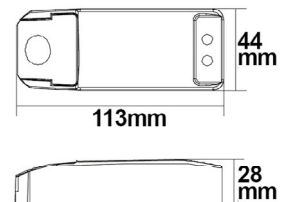

**113049 | LED Trafo 12V/DC, 0-15W, ultraflach, SELV**

Nennspannung **180-264V AC** Schutzart **IP20**  
Umgebungstemp. **-20° - 40°**

Länge: 103mm  
Breite: 35,5mm  
Höhe: 16mm

**115622 | LED Trafo 12V/DC, 0-20W, ultraslim**

ISOLED

**NEW**

Nennspannung **220-240V AC** Schutzart **IP20**  
Wirkleistung **20 W** Umgebungstemp. **-20° - 40°C**

Länge: 128mm  
Breite: 50mm  
Höhe: 14mm

**111116 | LED Trafo 12V/DC, 0-20W, SELV**

ISOLED

Nennspannung **220-240V AC** Schutzart **IP20**  
Umgebungstemp. **-20° - 40°**

Länge: 113mm  
Breite: 44mm  
Höhe: 28mm

**113918 | LED Trafo 12V/DC, 0-30W, kompakt, SELV**

ISOLED

Nennspannung **100-240V AC** Schutzart **IP20**  
Umgebungstemp. **-20° - 40°**

Länge: 91mm  
Breite: 41mm  
Höhe: 19mm