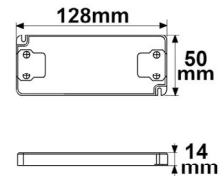

**113049 | LED Trafo 12V/DC, 0-15W, ultraflach, SELV**

Nennspannung **180-264V AC** Schutzart **IP20**  
Umgebungstemp. **-20° - 40°**

Länge: 103mm  
Breite: 35,5mm  
Höhe: 16mm

**115622 | LED Trafo 12V/DC, 0-20W, ultraslim**

ISOLED

**NEW**

Nennspannung **220-240V AC** Schutzart **IP20**  
Wirkleistung **20 W** Umgebungstemp. **-20° - 40°C**

Länge: 128mm  
Breite: 50mm  
Höhe: 14mm

**111116 | LED Trafo 12V/DC, 0-20W, SELV**

ISOLED

Nennspannung **220-240V AC** Schutzart **IP20**  
Umgebungstemp. **-20° - 40°**

Länge: 113mm  
Breite: 44mm  
Höhe: 28mm

**113918 | LED Trafo 12V/DC, 0-30W, kompakt, SELV**

ISOLED

Nennspannung **100-240V AC** Schutzart **IP20**  
Umgebungstemp. **-20° - 40°**

Länge: 91mm  
Breite: 41mm  
Höhe: 19mm