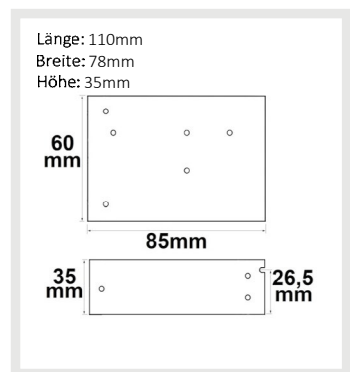

113285 | LED Trafo 24V/DC, 0-30W, slim, SELV

Nennspannung **220-240V AC** Schutzart **IP20**
Umgebungstemp. **-20° - 50°**

ISOLED

111182 | LED Trafo 24V/DC, 0-35W, Gitter

Nennspannung **220-240V AC** Schutzart **IP20**
Umgebungstemp. **0° - 50°**

ISOLED

113929 | LED Trafo 24V/DC, 0-50W, dimmbar (Spannungssenke), SELV

Nennspannung **220-240V AC** Schutzart **IP20**
Umgebungstemp. **-20° - 45°**

ISOLED

112021 | LED Trafo 24V/DC, 0-50W, ultraflach, SELV