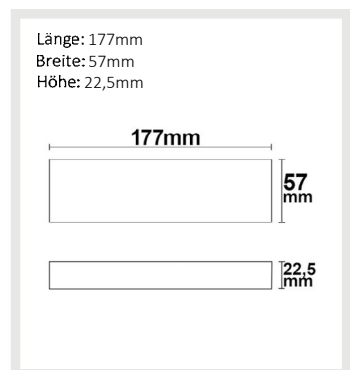

ISOLED

113929 | LED Trafo 24V/DC, 0-50W, dimmbar (Spannungssenke), SELV

Nennspannung **220-240V AC** Schutzart **IP20**
Umgebungstemp. **-20° - 45°**

ISOLED

112021 | LED Trafo 24V/DC, 0-50W, ultraflach, SELV