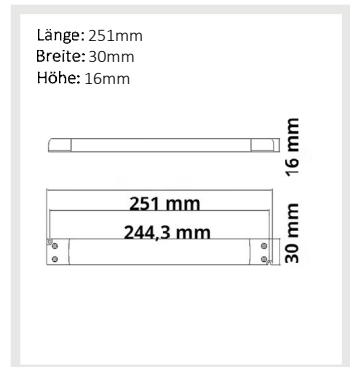

113285 | LED Trafo 24V/DC, 0-30W, slim, SELV

Nennspannung **220-240V AC** Schutzart **IP20**
Umgebungstemp. **-20° - 50°**

ISOLED

111182 | LED Trafo 24V/DC, 0-35W, Gitter

Nennspannung **220-240V AC** Schutzart **IP20**
Umgebungstemp. **0° - 50°**

ISOLED

113929 | LED Trafo 24V/DC, 0-50W, dimmbar (Spannungssenke), SELV

Nennspannung **220-240V AC** Schutzart **IP20**
Umgebungstemp. **-20° - 45°**

ISOLED

112021 | LED Trafo 24V/DC, 0-50W, ultraflach, SELV