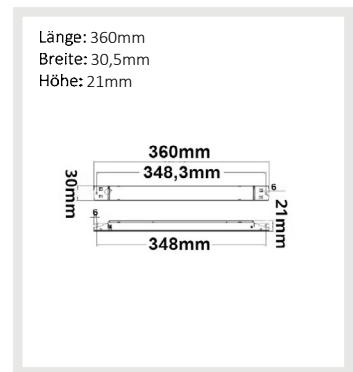

ISOLED

5 JAHRE GARANTIE

**Zugentlastung
2er SET
115813**

114224 | LED Trafo 24V/DC, 0-100W, slim, SELV

Nennspannung **220-240V AC** Schutzart **IP20**
Umgebungstemp. **-20° - 45°**

ISOLED

5 JAHRE GARANTIE

**Zugentlastung
2er SET
115813**