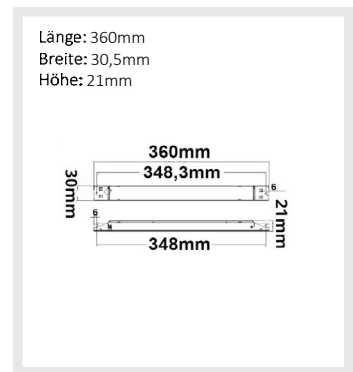

115475 | LED Trafo 24V/DC, 0-100W, slim, SELV

Nennspannung **220-240V AC** Schutzart **IP20**
Umgebungstemp. **-20° - 50°**

ISOLED

NEW

114226 | LED PWM-Trafo 24V/DC, 0-100W, slim, Push/Dali dimmbar

Nennspannung **220-240V AC** Schutzart **IP20**
Umgebungstemp. **-20° - 45°**

ISOLED

5 JAHRE GARANTIE

**Zugentlastung
2er SET
115813**

114224 | LED Trafo 24V/DC, 0-100W, slim, SELV

Nennspannung **220-240V AC** Schutzart **IP20**
Umgebungstemp. **-20° - 45°**

ISOLED

5 JAHRE GARANTIE

**Zugentlastung
2er SET
115813**

114225 | LED PWM-Trafo 24V/DC, 0-100W, slim, 1-10V dimmbar, SELV

Nennspannung **220-240V AC** Schutzart **IP20**
Umgebungstemp. **-20° - 45°**

ISOLED

5 JAHRE GARANTIE

**Zugentlastung
2er SET
115813**