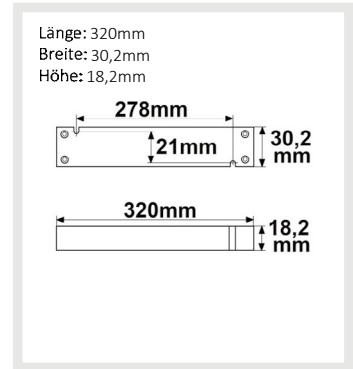

115475 | LED Trafo 24V/DC, 0-100W, slim, SELV

Nennspannung **220-240V AC** Schutzart **IP20**
Umgebungstemp. **-20° - 50°**

ISOLED

NEW

114226 | LED PWM-Trafo 24V/DC, 0-100W, slim, Push/Dali dimmbar

Nennspannung **220-240V AC** Schutzart **IP20**
Umgebungstemp. **-20° - 45°**

ISOLED

5 JAHRE GARANTIE

**Zugentlastung
2er SET
115813**

114224 | LED Trafo 24V/DC, 0-100W, slim, SELV

Nennspannung **220-240V AC** Schutzart **IP20**
Umgebungstemp. **-20° - 45°**

ISOLED

5 JAHRE GARANTIE

**Zugentlastung
2er SET
115813**

114225 | LED PWM-Trafo 24V/DC, 0-100W, slim, 1-10V dimmbar, SELV

Nennspannung **220-240V AC** Schutzart **IP20**
Umgebungstemp. **-20° - 45°**

ISOLED

5 JAHRE GARANTIE

**Zugentlastung
2er SET
115813**