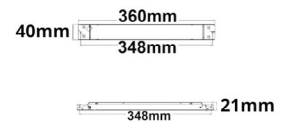

113140 | LED Trafo 24V/DC, 0-100W, Gitter Slim

Nennspannung **220-240V AC** Schutzart **IP20**
Umgebungstemp. **0° - 50°**

ISOLED

Länge: 218mm
Breite: 47mm
Höhe: 30,5mm

114218 | LED Trafo 24V/DC, 0-150W, slim

Nennspannung **220-240V AC** Schutzart **IP20**
Umgebungstemp. **-25° - 45°**
Nutzlebensdauer **50000 h L70|B10**

ISOLED

5 JAHRE GARANTIE

Länge: 360mm
Breite: 40mm
Höhe: 21mm

114946 | LED PWM-Trafo 24V/DC, 0-150W, slim, Push/Dali-2 dimmbar, SELV

Nennspannung **176-264V AC** Schutzart **IP20**
Umgebungstemp. **-25 - 50°C**

ISOLED

Länge: 350mm
Breite: 30mm
Höhe: 21mm

114352 | LED Hutschienen-Trafo MW HDR-150-24, 21.6~29V/DC, 0-150W

Nennspannung **85-264V AC** Schutzart **IP20**
Umgebungstemp. **-30° - 45°**

ISOLED

Länge: 105mm
Breite: 90mm
Höhe: 58,4mm