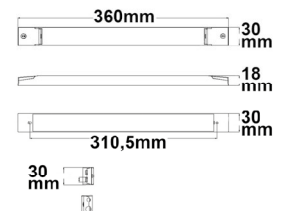

113140 | LED Trafo 24V/DC, 0-100W, Gitter Slim

Nennspannung **220-240V AC** Schutzart **IP20**
Umgebungstemp. **0° - 50°**

ISOLED

Länge: 218mm
Breite: 47mm
Höhe: 30,5mm

114218 | LED Trafo 24V/DC, 0-150W, slim

Nennspannung **220-240V AC** Schutzart **IP20**
Umgebungstemp. **-25° - 45°**
Nutzlebensdauer **50000 h L70|B10**

ISOLED

5 JAHRE GARANTIE

Länge: 360mm
Breite: 40mm
Höhe: 21mm

114946 | LED PWM-Trafo 24V/DC, 0-150W, slim, Push/Dali-2 dimmbar, SELV

Nennspannung **176-264V AC** Schutzart **IP20**
Umgebungstemp. **-25 - 50°C**

ISOLED

Länge: 350mm
Breite: 30mm
Höhe: 21mm

114352 | LED Hutschienen-Trafo MW HDR-150-24, 21.6~29V/DC, 0-150W

Nennspannung **85-264V AC** Schutzart **IP20**
Umgebungstemp. **-30° - 45°**

ISOLED

Länge: 105mm
Breite: 90mm
Höhe: 58,4mm