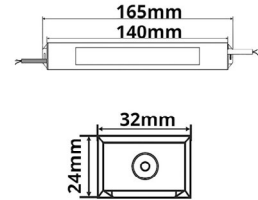

111189 | LED Trafo 24V/DC, 0-30W, IP66

Nennspannung **170-250V AC** Schutzart **IP66**
Umgebungstemp. **-20° - 50°**

Länge: 165mm
Breite: 32mm
Höhe: 24mm

111190 | LED Trafo 24V/DC, 0-60W, IP66

Nennspannung **170-250V AC** Schutzart **IP66**
Umgebungstemp. **-20° - 50°**

Länge: 200mm
Breite: 43mm
Höhe: 32mm

113710 | LED Trafo 24V/DC, 0-60W, IP66, SELV

Nennspannung **200-240V AC** Schutzart **IP66**
Umgebungstemp. **-20° - 40°**

Länge: 297mm
Breite: 30mm
Höhe: 17mm

114942 | LED PWM-Trafo 24V/DC, 0-60W, slim, Push/Dali-2 dimmbar, IP67, SELV

Nennspannung **176-264V AC** Schutzart **IP67**
Umgebungstemp. **-25 - 50°C**

Länge: 290mm
Breite: 30mm
Höhe: 21mm