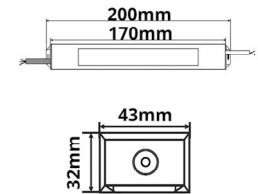

111189 | LED Trafo 24V/DC, 0-30W, IP66

Nennspannung **170-250V AC** Schutzart **IP66**
Umgebungstemp. **-20° - 50°**

Länge: 165mm
Breite: 32mm
Höhe: 24mm

111190 | LED Trafo 24V/DC, 0-60W, IP66

Nennspannung **170-250V AC** Schutzart **IP66**
Umgebungstemp. **-20° - 50°**

Länge: 200mm
Breite: 43mm
Höhe: 32mm

113710 | LED Trafo 24V/DC, 0-60W, IP66, SELV

Nennspannung **200-240V AC** Schutzart **IP66**
Umgebungstemp. **-20° - 40°**

Länge: 297mm
Breite: 30mm
Höhe: 17mm

114942 | LED PWM-Trafo 24V/DC, 0-60W, slim, Push/Dali-2 dimmbar, IP67, SELV

Nennspannung **176-264V AC** Schutzart **IP67**
Umgebungstemp. **-25 - 50°C**

Länge: 290mm
Breite: 30mm
Höhe: 21mm