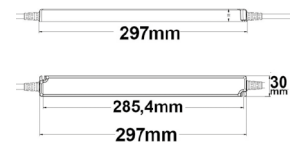

111189 | LED Trafo 24V/DC, 0-30W, IP66

Nennspannung **170-250V AC** Schutzart **IP66**
Umgebungstemp. **-20° - 50°**

Länge: 165mm
Breite: 32mm
Höhe: 24mm

111190 | LED Trafo 24V/DC, 0-60W, IP66

Nennspannung **170-250V AC** Schutzart **IP66**
Umgebungstemp. **-20° - 50°**

Länge: 200mm
Breite: 43mm
Höhe: 32mm

113710 | LED Trafo 24V/DC, 0-60W, IP66, SELV

Nennspannung **200-240V AC** Schutzart **IP66**
Umgebungstemp. **-20° - 40°**

Länge: 297mm
Breite: 30mm
Höhe: 17mm

114942 | LED PWM-Trafo 24V/DC, 0-60W, slim, Push/Dali-2 dimmbar, IP67, SELV

Nennspannung **176-264V AC** Schutzart **IP67**
Umgebungstemp. **-25 - 50°C**

Länge: 290mm
Breite: 30mm
Höhe: 21mm