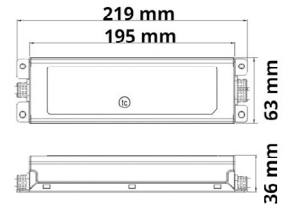

**111192 | LED Trafo 24V/DC, 0-150W, IP66**

Nennspannung **170-250V AC** Schutzart **IP66**  
Umgebungstemp. **-20° - 50°**

Länge: 314mm  
Breite: 43mm  
Höhe: 32mm

**112713 | LED Trafo MW ELG-150-24B 24V/DC, 0-150W, 1-10V (60-150W) dimmbar, IP67, SELV**

5 JAHRE GARANTIE

Nennspannung **180-295V AC** Schutzart **IP67**  
Umgebungstemp. **-25° - 55°**

Länge: 219mm  
Breite: 63mm  
Höhe: 36mm

**113349 | LED PWM-Trafo 24V/DC, 10-200W dimmbar, IP67, SELV**

Nennspannung **220-240V AC** Schutzart **IP67**  
Umgebungstemp. **-20° - 50°**

Länge: 250mm  
Breite: 73mm  
Höhe: 41mm

**112712 | LED Trafo MW HLG240H-24B 24V/DC, 0-240W, 1-10V (100-240W) dimmbar, IP67, SELV**

5 JAHRE GARANTIE

Nennspannung **100-240V AC** Schutzart **IP67**  
Umgebungstemp. **-25° - 70°**

Länge: 244,2mm  
Breite: 68mm  
Höhe: 38,8mm