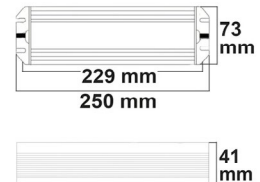

**111192 | LED Trafo 24V/DC, 0-150W, IP66**

Nennspannung **170-250V AC** Schutzart **IP66**  
Umgebungstemp. **-20° - 50°**

Länge: 314mm  
Breite: 43mm  
Höhe: 32mm

**112713 | LED Trafo MW ELG-150-24B 24V/DC, 0-150W, 1-10V (60-150W) dimmbar, IP67, SELV**

5 JAHRE GARANTIE

Nennspannung **180-295V AC** Schutzart **IP67**  
Umgebungstemp. **-25° - 55°**

Länge: 219mm  
Breite: 63mm  
Höhe: 36mm

**113349 | LED PWM-Trafo 24V/DC, 10-200W dimmbar, IP67, SELV**

Nennspannung **220-240V AC** Schutzart **IP67**  
Umgebungstemp. **-20° - 50°**

Länge: 250mm  
Breite: 73mm  
Höhe: 41mm

**112712 | LED Trafo MW HLG240H-24B 24V/DC, 0-240W, 1-10V (100-240W) dimmbar, IP67, SELV**

5 JAHRE GARANTIE

Nennspannung **100-240V AC** Schutzart **IP67**  
Umgebungstemp. **-25° - 70°**

Länge: 244,2mm  
Breite: 68mm  
Höhe: 38,8mm