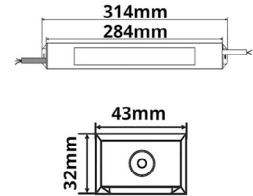

**111192 | LED Trafo 24V/DC, 0-150W, IP66**

Nennspannung **170-250V AC** Schutzart **IP66**  
Umgebungstemp. **-20° - 50°**

Länge: 314mm  
Breite: 43mm  
Höhe: 32mm

**112713 | LED Trafo MW ELG-150-24B 24V/DC, 0-150W, 1-10V (60-150W) dimmbar, IP67, SELV**

5 JAHRE GARANTIE

Nennspannung **180-295V AC** Schutzart **IP67**  
Umgebungstemp. **-25° - 55°**

Länge: 219mm  
Breite: 63mm  
Höhe: 36mm

**113349 | LED PWM-Trafo 24V/DC, 10-200W dimmbar, IP67, SELV**

Nennspannung **220-240V AC** Schutzart **IP67**  
Umgebungstemp. **-20° - 50°**

Länge: 250mm  
Breite: 73mm  
Höhe: 41mm

**112712 | LED Trafo MW HLG240H-24B 24V/DC, 0-240W, 1-10V (100-240W) dimmbar, IP67, SELV**

5 JAHRE GARANTIE

Nennspannung **100-240V AC** Schutzart **IP67**  
Umgebungstemp. **-25° - 70°**

Länge: 244,2mm  
Breite: 68mm  
Höhe: 38,8mm