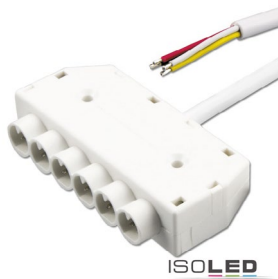

113546 | Mini-Plug RGB
Anschlussfassung female, 1m,
4-polig, IP54, weiß, max. 48V

Länge: 1m
Durchm.: 7,6mm
Ausschn.: 10mm

113545 | Mini-Plug RGB
Anschlusskabel male, 1m,
4-polig, IP54, weiß, max. 48V

Länge: 1m
Durchm.: 7,6mm
Ausschn.: 10mm

113547 | Mini-Plug RGB
Verlängerung male-female,
1m, 4-polig, IP54, weiß, max.

Länge: 1m
Durchm.: 7,6mm
Ausschn.: 10mm

114176 | Mini-Plug RGB
Verlängerung male-female,
3m, 4-polig, IP54, weiß, max.

Länge: 3m
Durchm.: 7,6mm
Ausschn.: 10mm

113548 | Mini-Plug RGB
6-fach Verteiler female, 1m,
4-polig, IP54, weiß, max. 48V

Länge: 1m
Breite: 66mm
Höhe: 15mm

113549 | Mini-Plug
Anschlussblende für
113527/113546, weiß

Länge: 26,4mm
Durchm.: 20,6mm
Ausschn.: 15,6mm