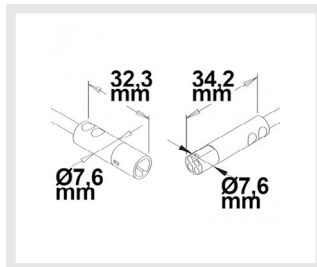

113546 | Mini-Plug RGB
Anschlussfassung female, 1m,
4-polig, IP54, weiß, max. 48V

Länge: 1m
Durchm.: 7,6mm
Ausschn.: 10mm

113545 | Mini-Plug RGB
Anschlusskabel male, 1m,
4-polig, IP54, weiß, max. 48V

Länge: 1m
Durchm.: 7,6mm
Ausschn.: 10mm

113547 | Mini-Plug RGB
Verlängerung male-female,
1m, 4-polig, IP54, weiß, max.

Länge: 1m
Durchm.: 7,6mm
Ausschn.: 10mm

114176 | Mini-Plug RGB
Verlängerung male-female,
3m, 4-polig, IP54, weiß, max.

Länge: 3m
Durchm.: 7,6mm
Ausschn.: 10mm

113548 | Mini-Plug RGB
6-fach Verteiler female, 1m,
4-polig, IP54, weiß, max. 48V

Länge: 1m
Breite: 66mm
Höhe: 15mm

113549 | Mini-Plug
Anschlussblende für
113527/113546, weiß

Länge: 26,4mm
Durchm.: 20,6mm
Ausschn.: 15,6mm