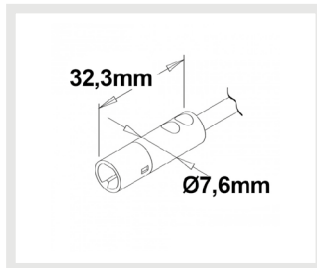

113546 | Mini-Plug RGB
Anschlussfassung female, 1m,
4-polig, IP54, weiß, max. 48V

Länge: 1m
Durchm.: 7,6mm
Ausschn.: 10mm

113545 | Mini-Plug RGB
Anschlusskabel male, 1m,
4-polig, IP54, weiß, max. 48V

Länge: 1m
Durchm.: 7,6mm
Ausschn.: 10mm

113547 | Mini-Plug RGB
Verlängerung male-female,
1m, 4-polig, IP54, weiß, max.

Länge: 1m
Durchm.: 7,6mm
Ausschn.: 10mm

114176 | Mini-Plug RGB
Verlängerung male-female,
3m, 4-polig, IP54, weiß, max.

Länge: 3m
Durchm.: 7,6mm
Ausschn.: 10mm

113548 | Mini-Plug RGB
6-fach Verteiler female, 1m,
4-polig, IP54, weiß, max. 48V

Länge: 1m
Breite: 66mm
Höhe: 15mm

113549 | Mini-Plug
Anschlussblende für
113527/113546, weiß

Länge: 26,4mm
Durchm.: 20,6mm
Ausschn.: 15,6mm