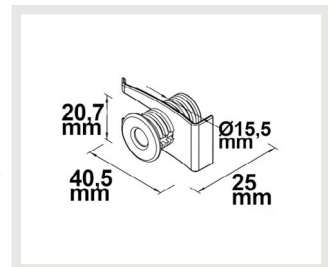

113546 | Mini-Plug RGB
Anschlussfassung female, 1m,
4-polig, IP54, weiß, max. 48V

Länge: 1m
Durchm.: 7,6mm
Ausschn.: 10mm

113545 | Mini-Plug RGB
Anschlusskabel male, 1m,
4-polig, IP54, weiß, max. 48V

Länge: 1m
Durchm.: 7,6mm
Ausschn.: 10mm

113547 | Mini-Plug RGB
Verlängerung male-female,
1m, 4-polig, IP54, weiß, max.

Länge: 1m
Durchm.: 7,6mm
Ausschn.: 10mm

114176 | Mini-Plug RGB
Verlängerung male-female,
3m, 4-polig, IP54, weiß, max.

Länge: 3m
Durchm.: 7,6mm
Ausschn.: 10mm

113548 | Mini-Plug RGB
6-fach Verteiler female, 1m,
4-polig, IP54, weiß, max. 48V

Länge: 1m
Breite: 66mm
Höhe: 15mm

113549 | Mini-Plug
Anschlussblende für
113527/113546, weiß

Länge: 26,4mm
Durchm.: 20,6mm
Ausschn.: 15,6mm