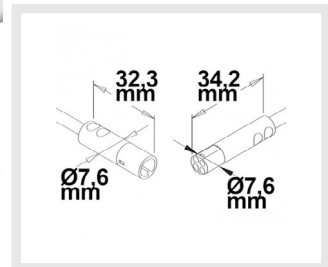

113546 | Mini-Plug RGB
Anschlussfassung female, 1m,
4-polig, IP54, weiß, max. 48V

Länge: 1m
Durchm.: 7,6mm
Ausschn.: 10mm

113545 | Mini-Plug RGB
Anschlusskabel male, 1m,
4-polig, IP54, weiß, max. 48V

Länge: 1m
Durchm.: 7,6mm
Ausschn.: 10mm

113547 | Mini-Plug RGB
Verlängerung male-female,
1m, 4-polig, IP54, weiß, max.

Länge: 1m
Durchm.: 7,6mm
Ausschn.: 10mm

114176 | Mini-Plug RGB
Verlängerung male-female,
3m, 4-polig, IP54, weiß, max.

Länge: 3m
Durchm.: 7,6mm
Ausschn.: 10mm

113548 | Mini-Plug RGB
6-fach Verteiler female, 1m,
4-polig, IP54, weiß, max. 48V

Länge: 1m
Breite: 66mm
Höhe: 15mm

113549 | Mini-Plug
Anschlussblende für
113527/113546, weiß

Länge: 26,4mm
Durchm.: 20,6mm
Ausschn.: 15,6mm