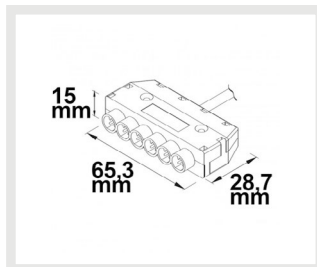

113546 | Mini-Plug RGB
Anschlussfassung female, 1m,
4-polig, IP54, weiß, max. 48V

Länge: 1m
Durchm.: 7,6mm
Ausschn.: 10mm

113545 | Mini-Plug RGB
Anschlusskabel male, 1m,
4-polig, IP54, weiß, max. 48V

Länge: 1m
Durchm.: 7,6mm
Ausschn.: 10mm

113547 | Mini-Plug RGB
Verlängerung male-female,
1m, 4-polig, IP54, weiß, max.

Länge: 1m
Durchm.: 7,6mm
Ausschn.: 10mm

114176 | Mini-Plug RGB
Verlängerung male-female,
3m, 4-polig, IP54, weiß, max.

Länge: 3m
Durchm.: 7,6mm
Ausschn.: 10mm

113548 | Mini-Plug RGB
6-fach Verteiler female, 1m,
4-polig, IP54, weiß, max. 48V

Länge: 1m
Breite: 66mm
Höhe: 15mm

113549 | Mini-Plug
Anschlussblende für
113527/113546, weiß

Länge: 26,4mm
Durchm.: 20,6mm
Ausschn.: 15,6mm