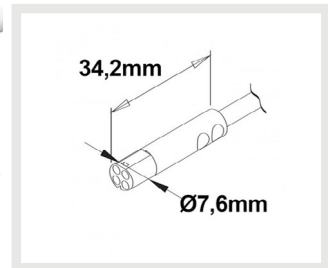

113546 | Mini-Plug RGB
Anschlussfassung female, 1m,
4-polig, IP54, weiß, max. 48V

Länge: 1m
Durchm.: 7,6mm
Ausschn.: 10mm

113545 | Mini-Plug RGB
Anschlusskabel male, 1m,
4-polig, IP54, weiß, max. 48V

Länge: 1m
Durchm.: 7,6mm
Ausschn.: 10mm

113547 | Mini-Plug RGB
Verlängerung male-female,
1m, 4-polig, IP54, weiß, max.

Länge: 1m
Durchm.: 7,6mm
Ausschn.: 10mm

114176 | Mini-Plug RGB
Verlängerung male-female,
3m, 4-polig, IP54, weiß, max.

Länge: 3m
Durchm.: 7,6mm
Ausschn.: 10mm

113548 | Mini-Plug RGB
6-fach Verteiler female, 1m,
4-polig, IP54, weiß, max. 48V

Länge: 1m
Breite: 66mm
Höhe: 15mm

113549 | Mini-Plug
Anschlussblende für
113527/113546, weiß

Länge: 26,4mm
Durchm.: 20,6mm
Ausschn.: 15,6mm