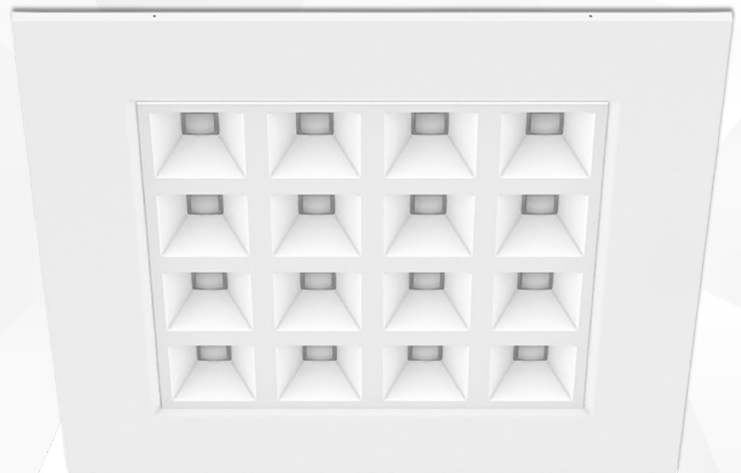

620X620 MM

RASTER LINE PANELS

White

Rahmen
WEISS

**5 JAHRE
GARANTIE**

**INKL. EXTERNEM
TRAFO**

UGR<16

**50.000 H L70|B10
NUTZLEBENSDAUER**

**IP40
CRI >80**

**A
T
I
G**

625

ABMESSUNGEN

L: 620 mm | B: 620 mm | H: 47 mm

**RAHMEN WEISS
NEUTRALWEISS**

Wirkleistung: 35.7 W

Lichtstrom: 4.200 Lm

Farbtemp.: 4.000 K

114179

DIMMBAR

114180

1-10 V DIMMBAR

114181

DALI DIMMBAR

114182

KNX DIMMBAR

114183

**RAHMEN WEISS
WARMWEISS**

Wirkleistung: 35.7 W

Lichtstrom: 4.100 Lm

Farbtemp.: 3.000 K

114184

DIMMBAR