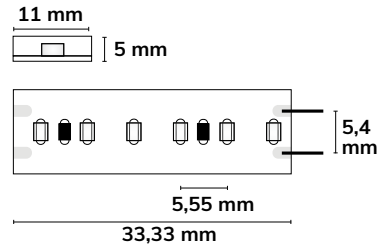

### 6 WATT | IP54

**5**  
JAHRE  
GARANTIE

|  |  |   |
|--|--|---|
| <b>11 mm</b><br>Breite   | <b>180 LED/ METER</b><br>max. 10 m / Einspeisung | <b>Trennstelle:</b> 33,33 mm<br><b>Länge:</b> 5 m<br><b>Breite:</b> 11 mm<br><b>Höhe:</b> 5 mm<br><b>Pitch:</b> 5,55 mm<br><b>Stunden:</b> 50.000 h L70   B10 |
| <b>24 V DC</b><br>Spannung   | <b>6 W/m</b><br>Leistung                         | <b>IP54</b><br>Schutzart  |
| <b>Verguss:</b> Silikonhülle transp., einseitig aufgepresst, UV-stabil |  |   |