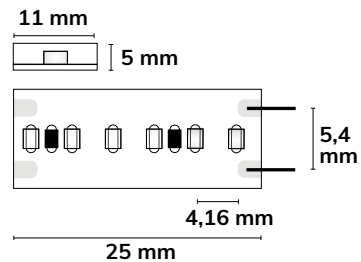

240
LED/METER

24V LED CRI90+ LINEAR11 FLEXBAND

10 WATT | IP54

11 mm Breite	240 LED/ METER max. 5 m / Einspeisung	Trennstelle: 25 mm
24 V DC Spannung	9,5 W/m Leistung	Länge: 5 m
IP54 Schutzart		Breite: 11 mm
		Höhe: 5 mm
		Pitch: 4,16 mm
		Stunden: 50.000 h L70 B10
Verguss: Silikonhülle transp., einseitig aufgespritzt, UV-stabil		

113154 **A G F**

LED CRI927 Linear11 Flexband

Warmweiß | 2700 K | CRI93
900 Lumen/Meter
Wirkleistung: 9,5 Watt/Meter

113155 **A G F**

LED CRI930 Linear11 Flexband

Warmweiß | 3000 K | CRI93
900 Lumen/Meter
Wirkleistung: 9,5 Watt/Meter

113156 **A G E**

LED CRI940 Linear11 Flexband

Neutralweiß | 4000 K | CRI94
1000 Lumen/Meter
Wirkleistung: 9,5 Watt/Meter

113157 **A G E**

LED CRI965 Linear11 Flexband

Kaltweiß | 6500 K | CRI92
1050 Lumen/Meter
Wirkleistung: 9,5 Watt/Meter