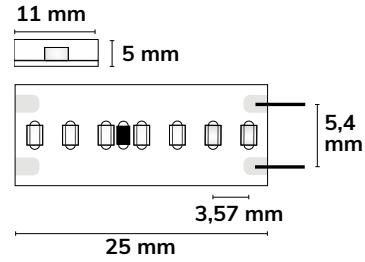

**280**  
LED/METER

**24V LED CRI90+ LINEAR11 FLEXBAND**

**15 WATT | IP54** 

<b>11 mm</b> Breite	<b>280 LED/ METER</b> max. 5 m / Einspeisung		<b>Trennstelle:</b> 25 mm
	<b>24 V DC</b> Spannung	<b>15 W/m</b> Leistung	<b>IP54</b> Schutzart
			<b>Länge:</b> 5 m
			<b>Breite:</b> 11 mm
			<b>Höhe:</b> 5 mm
			<b>Pitch:</b> 3,57 mm
			<b>Stunden:</b> 50.000 h L70   B10
<b>Verguss:</b> Silikonhülle transp., einseitig aufgespritzt, UV-stabil			

**113158**

**LED CRI927 Linear11 Flexband**

Warmweiß | 2700 K | CRI93  
1550 Lumen/Meter  
Wirkleistung: 15 Watt/Meter

**113159**

**LED CRI930 Linear11 Flexband**

Warmweiß | 3000 K | CRI92  
1600 Lumen/Meter  
Wirkleistung: 15 Watt/Meter