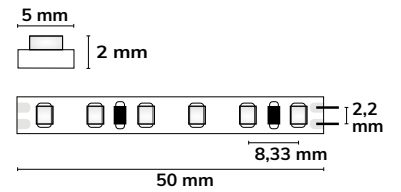

24V LED CRI90+ MICRO FLEXBAND

9,6 WATT | IP20

5 mm Breite	120 LED/ METER max. 5 m / Einspeisung	Trennstelle: 50 mm
24 V DC Spannung	9,6 W/m Leistung	Länge: 5 m
IP20 Schutzart		Breite: 5 mm
		Höhe: 2 mm
		Pitch: 8,33 mm
		Stunden: 30.000 h L70 B10

112753

LED CRI930 MICRO-Flexband

Warmweiß | 3000 K | CRI93
650 Lumen/Meter
Wirkleistung: 9,6 Watt/Meter

112752

LED CRI942 MICRO-Flexband

Neutralweiß | 4200 K | CRI94
700 Lumen/Meter
Wirkleistung: 9,6 Watt/Meter