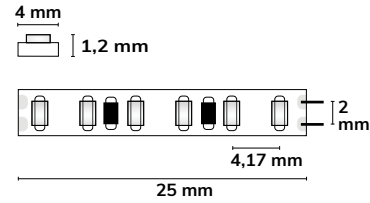

4mm
BREITE

**24V LED CRI90+ MICRO
LINEAR-FLEXBAND 10 WATT | IP20** A T G F

4 mm Breite	240 LED/ METER max. 5 m / Einspeisung	Trennstelle: 25 mm Länge: 5 m Breite: 4 mm Höhe: 1,2 mm Pitch: 4,17 mm Stunden: 75.000 h L70 B10
24 V DC Spannung	10 W/m Leistung	IP20 Schutzart

113457

LED CRI927 Micro Linear-Flexband

Warmweiß | 2700 K | CRI93
900 Lumen/Meter
Wirkleistung: 10 Watt/Meter

113458

LED CRI930 Micro Linear-Flexband

Warmweiß | 3000 K | CRI93
910 Lumen/Meter
Wirkleistung: 10 Watt/Meter

113459

LED CRI940 Micro Linear-Flexband

Neutralweiß | 4000 K | CRI93
920 Lumen/Meter
Wirkleistung: 10 Watt/Meter

8mm
BREITE

**24V LED RGB MICRO FLEXBAND
12 WATT | IP20** A T G F

8 mm Breite	120 LED/ METER max. 5 m / Einspeisung	Trennstelle: 50 mm Länge: 5 m Breite: 8 mm Höhe: 2,2 mm Pitch: 8,33 mm Stunden: 25.000 h L70 B10
24 V DC Spannung	12 W/m Leistung	IP20 Schutzart