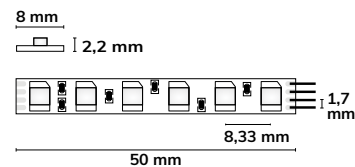

4mm
BREITE

**24V LED CRI90+ MICRO
LINEAR-FLEXBAND 10 WATT | IP20** A T G F

4 mm Breite	240 LED/ METER max. 5 m / Einspeisung	Trennstelle: 25 mm Länge: 5 m Breite: 4 mm Höhe: 1,2 mm Pitch: 4,17 mm Stunden: 75.000 h L70 B10
24 V DC Spannung	10 W/m Leistung	IP20 Schutzart

113459

LED CRI940 Micro Linear-Flexband

Neutralweiß | 4000 K | CRI93
920 Lumen/Meter
Wirkleistung: 10 Watt/Meter

8mm
BREITE

**24V LED RGB MICRO FLEXBAND
12 WATT | IP20** A T G F

8 mm Breite	120 LED/ METER max. 5 m / Einspeisung	Trennstelle: 50 mm Länge: 5 m Breite: 8 mm Höhe: 2,2 mm Pitch: 8,33 mm Stunden: 25.000 h L70 B10
24 V DC Spannung	12 W/m Leistung	IP20 Schutzart