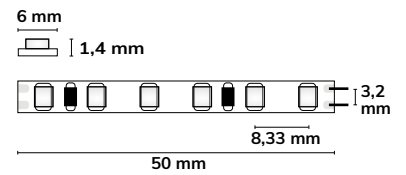

## 24V LED CRI90+ MICRO LINEAR-FLEXBAND

15 WATT | IP20 A T G F

<b>6 mm</b> Breite	<b>120 LED/ METER</b> max. 5 m / Einspeisung	<b>Trennstelle:</b> 50 mm
<b>24 V DC</b> Spannung	<b>15 W/m</b> Leistung	<b>Länge:</b> 5 m
<b>IP20</b> Schutzart		<b>Breite:</b> 6 mm
		<b>Höhe:</b> 1,4 mm
		<b>Pitch:</b> 8,33 mm
		<b>Stunden:</b> 50.000 h L70   B10

## 5mm BREITE