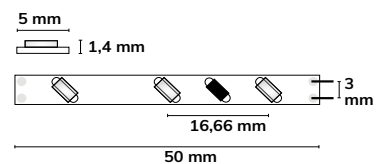

## 5mm BREITE

## 12V LED HEQ-MICRO FLEXBAND

4,8 WATT | IP20 A T G F

<b>5 mm</b> Breite	<b>60 LED/ METER</b> max. 5 m / Einspeisung	<b>Trennstelle:</b> 50 mm
<b>12 V DC</b> Spannung	<b>4,8 W/m</b> Leistung	<b>Länge:</b> 5 m
<b>IP20</b> Schutzart		<b>Breite:</b> 5 mm
		<b>Höhe:</b> 1,4 mm
		<b>Pitch:</b> 16,66 mm
		<b>Stunden:</b> 50.000 h L70   B10