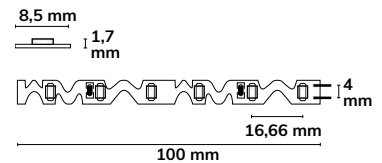

IP20

24V

24V LED CRI90+ FLEXBAND CURVE

12 WATT | IP20 **A G F**

8,5 mm Breite	60 LED/ METER max. 5 m / Einspeisung	Trennstelle: 100 mm
	24 V DC Spannung	12 W/m Leistung
		Länge: 5 m
		Breite: 8,5 mm
		Höhe: 1,7 mm
		Pitch: 16,66 mm
		Stunden: 50.000 h L70 B10

113853

LED CRI927 Flexband Curve

Warmweiß | 2700 K | CRI90

1200 Lumen/Meter

Wirkleistung: 12 Watt/Meter

113854

LED CRI930 Flexband Curve

Warmweiß | 3000 K | CRI90

DIMM-TO-WARM / SUNSET 14 WATT | IP20 **A G F**

10 mm Breite	60 LED/ METER max. 5 m / Einspeisung	Trennstelle: 100 mm
	24 V DC Spannung	14 W/m Leistung
		Länge: 5 m
		Breite: 10 mm
		Höhe: 1,4 mm
		Pitch: 16,66 mm
		Stunden: 30.000 h L70 B10