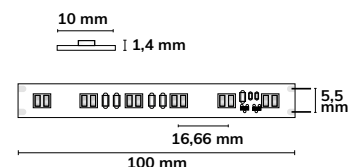

IP20

24V

24V LED CRI90+ FLEXBAND CURVE

12 WATT | IP20 **A G F**

8,5 mm Breite	60 LED/ METER max. 5 m / Einspeisung	Trennstelle: 100 mm
	24 V DC Spannung	12 W/m Leistung
		Länge: 5 m
		Breite: 8,5 mm
		Höhe: 1,7 mm
		Pitch: 16,66 mm
		Stunden: 50.000 h L70 B10

1200 Lumen/Meter

Wirkleistung: 12 Watt/Meter

113855

LED CRI940 Flexband Curve

Neutralweiß | 4000 K | CRI90

1200 Lumen/Meter

Wirkleistung: 12 Watt/Meter

Sunset DIMMING 24V LED CRI90 PWM FLEXBAND

DIMM-TO-WARM / SUNSET 14 WATT | IP20 **A G F**

10 mm Breite	60 LED/ METER max. 5 m / Einspeisung	Trennstelle: 100 mm
	24 V DC Spannung	14 W/m Leistung
		Länge: 5 m
		Breite: 10 mm
		Höhe: 1,4 mm
		Pitch: 16,66 mm
		Stunden: 30.000 h L70 B10