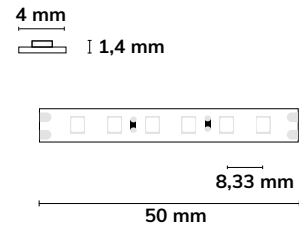

NEU

24V LED CRI80+ FLEXBAND

14,4 WATT | IP20

4 mm Breite	120 LED/ METER max. 5 m / Einspeisung	Trennstelle: 50 mm Länge: 5 m Breite: 4 mm Höhe: 1,4 mm Pitch: 8,33 mm Stunden: 30000 h L70 B10
24 V DC Spannung	14,4 W/m Leistung	IP20 Schutzart

115702 **A G E**
LED CRI865 Flexband
Kaltweiß | 6500 K | CRI80
1650 Lumen/Meter
Wirkleistung: 14,4 Watt/Meter

24V LED CRI819/840 FLEXBAND

AMBER+LIME | 10W+10W | IP20 **A G E**

10 mm Breite	240 LED/ METER max. 5 m / Einspeisung	Trennstelle: 50 mm Länge: 5 m Breite: 10 mm Höhe: 1,5 mm Pitch: 8,33 mm Stunden: 30.000 h L70 B10
24 V DC Spannung	10 W/m Leistung	IP20 Schutzart

115699
LED CRI819/840 10W/10W
Weißdynamisch | 1900-4000 K | CRI80
1200 Lumen/Meter
Wirkleistung: 10 Watt/Meter

! Darf nur an einem weissdynamischen Controller betrieben werden - Bemessungsleistung 10W