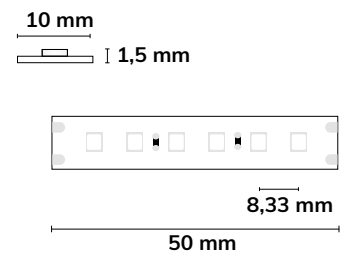

NEU

24V LED CRI80+ FLEXBAND

14,4 WATT | IP20

4 mm Breite	120 LED/ METER max. 5 m / Einspeisung	Trennstelle: 50 mm Länge: 5 m Breite: 4 mm Höhe: 1,4 mm Pitch: 8,33 mm Stunden: 30000 h L70 B10
24 V DC Spannung	14,4 W/m Leistung	IP20 Schutzart

115700 **A G F**
LED CRI819 Flexband Amber
1900 K | CRI80
1150 Lumen/Meter
Wirkleistung: 14,4 Watt/Meter

115701 **A G E**
LED CRI841 Flexband Lime
4100 K | CRI80
1600 Lumen/Meter
Wirkleistung: 14,4 Watt/Meter

115702 **A G E**
LED CRI865 Flexband
Kaltweiß | 6500 K | CRI80
1650 Lumen/Meter
Wirkleistung: 14,4 Watt/Meter

24V LED CRI819/840 FLEXBAND

AMBER+LIME | 10W+10W | IP20 **A G E**

10 mm Breite	240 LED/ METER max. 5 m / Einspeisung	Trennstelle: 50 mm Länge: 5 m Breite: 10 mm Höhe: 1,5 mm Pitch: 8,33 mm Stunden: 30.000 h L70 B10
24 V DC Spannung	10 W/m Leistung	IP20 Schutzart

115699
LED CRI819/840 10W/10W
Weißdynamisch | 1900-4000 K | CRI80
1200 Lumen/Meter
Wirkleistung: 10 Watt/Meter

! Darf nur an einem weissdynamischen Controller betrieben werden - Bemessungsleistung 10W