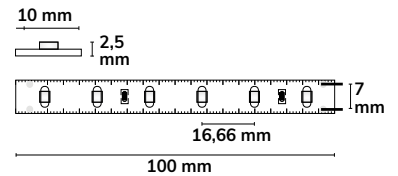

IP20

24V

2,4
WATT/METER

24V LED SIL-FLEXBAND

2,4 WATT | IP20

10 mm
Breite

60 LED/ METER
max. 10 m / Einspeisung

24 V DC Spannung
2,5 W/m Leistung
IP20 Schutzart

Trennstelle: 100 mm
Länge: 10 m
Breite: 10 mm
Höhe: 2,5 mm
Pitch: 16,66 mm
Stunden: 25.000 h L70 | B10

113418 A
G F

LED SIL825-Flexband

Warmweiß | 2500 K | CRI80
 250 Lumen/Meter
 Wirkleistung: 2,5 Watt/Meter