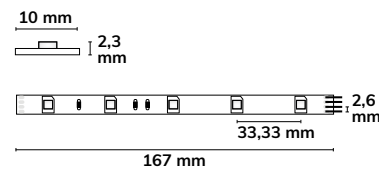

4,4
WATT/METER

24V LED SIL-FLEXBAND
4,8 WATT | IP20 **AIG E**

10 mm Breite	60 LED/ METER max. 10 m / Einspeisung	Trennstelle: 100 mm Länge: 5 m Breite: 10 mm Höhe: 2,5 mm Pitch: 16,66 mm Stunden: 25.000 h L70 B10
24 V DC Spannung	4,4 W/m Leistung	IP20 Schutzart

112066

LED SIL825-Flexband

Warmweiß | 2500 K | CRI80
500 Lumen/Meter
Wirkleistung: 4,4 Watt/Meter

112248

LED SIL830-Flexband

Warmweiß | 3000 K | CRI82
500 Lumen/Meter
Wirkleistung: 4,4 Watt/Meter

112067

LED SIL840-Flexband

Neutralweiß | 4000 K | CRI82
500 Lumen/Meter
Wirkleistung: 4,4 Watt/Meter

24V LED SIL FLEXBAND

7,2 WATT | IP20 **AIG F**

10 mm Breite	30 LED/ METER max. 10 m / Einspeisung	Trennstelle: 167 mm Länge: 5 m Breite: 10 mm Höhe: 2,3 mm Pitch: 33,33 mm Stunden: 25.000 h L70 B10
24 V DC Spannung	7,0 W/m Leistung	IP20 Schutzart