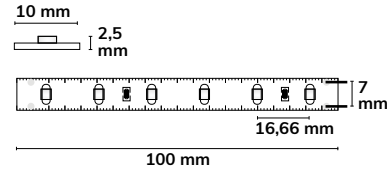

4,4
WATT/METER

24V LED SIL-FLEXBAND
4,8 WATT | IP20 **AIG E**

10 mm Breite	60 LED/ METER max. 10 m / Einspeisung	Trennstelle: 100 mm Länge: 5 m Breite: 10 mm Höhe: 2,5 mm Pitch: 16,66 mm Stunden: 25.000 h L70 B10
24 V DC Spannung	4,4 W/m Leistung	IP20 Schutzart

Neutralweiß | 4000 K | CRI82
500 Lumen/Meter
Wirkleistung: 4,4 Watt/Meter

24V LED SIL FLEXBAND

7,2 WATT | IP20 **AIG F**

10 mm Breite	30 LED/ METER max. 10 m / Einspeisung	Trennstelle: 167 mm Länge: 5 m Breite: 10 mm Höhe: 2,3 mm Pitch: 33,33 mm Stunden: 25.000 h L70 B10
24 V DC Spannung	7,0 W/m Leistung	IP20 Schutzart