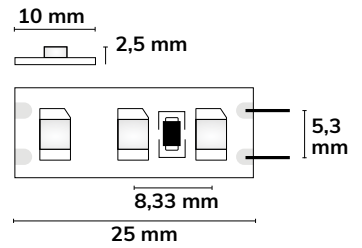

12V LED SIL-FLEXBAND

9,6 WATT | IP20 A
T
G
F

10 mm
Breite

120 LED/ METER
max. 5 m / Einspeisung

12 V DC Spannung
9,6 W/m Leistung
IP20 Schutzart

Trennstelle: 25 mm
Länge: 5 m
Breite: 10 mm
Höhe: 2,5 mm
Pitch: 8,33 mm
Stunden: 25.000 h L70 | B10

Neutralweiß | 4000 K | CRI82
950 Lumen/Meter
Wirkleistung: 9,6 Watt/Meter