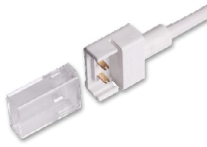

## Breite 12 mm | IP68

**114373**  
Clip-Kabelanschluss 4-polig  
IP68 | 12 mm  
Pitch-Abstand >8 mm

**114372**  
Clip-Verbinder mit Kabel 4-polig  
IP68 | 12 mm  
Pitch-Abstand >8 mm

**114547**  
Clip-Verbinder 4-polig  
IP68 | 12 mm  
Pitch-Abstand >8 mm

**NEW 115502**  
Clip-Kabelanschluss 200cm 4-polig  
IP68 | 12 mm  
Pitch-Abstand >8 mm

## ZUBEHÖR 5-POLIG

### Breite 12 mm | IP20

**114698**  
Clip-Kabelanschluss 5-polig  
IP20 | 12mm  
Pitch-Abstand >12 mm

**114700**  
Clip-Verbinder mit Kabel 5-polig  
IP20 | 12 mm  
Pitch-Abstand >12 mm

**114699**  
Clip-Verbinder 5-polig  
IP20 | 12 mm  
Pitch-Abstand >12 mm