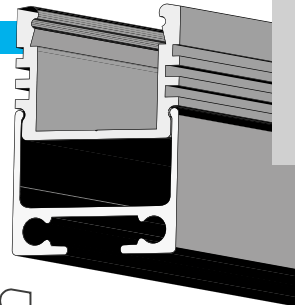

KABELSCHLEUSE

LED HÄNGELEUCHE
LED LEUCHE MIT
KABELSCHLEUSE