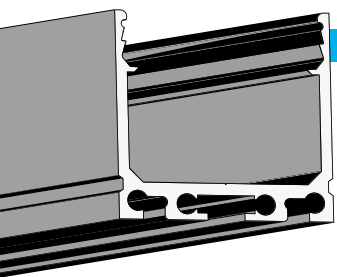

SURF24

LED Aufbauprofil

■ SILBER □ WEISS RAL 9010 ■ SCHWARZ RAL 9005

max.
24 mm

MASS-KONFEKTION & OEM-FERTIGUNG AUF ANFRAGE

Bis 6 m | RAL-Farben

Kühlmasse: 334 g/m | Das Aufbauprofil SURF24 kann mit der Kabelschleuse TUNNEL Art. Nr. **112528** verbunden werden und als LED Hängeleuchte an der Decke montiert werden (mit Seilabhängung oder Montagefedern – Gelenkgriffer für Deckenschrägen verfügbar). Es stehen zwölf unterschiedliche Abdeckungen zur Verfügung.

PROFIL

200 CM

MONTAGE

COVER 30

65 %

COVER 47

75 %

COVER 10