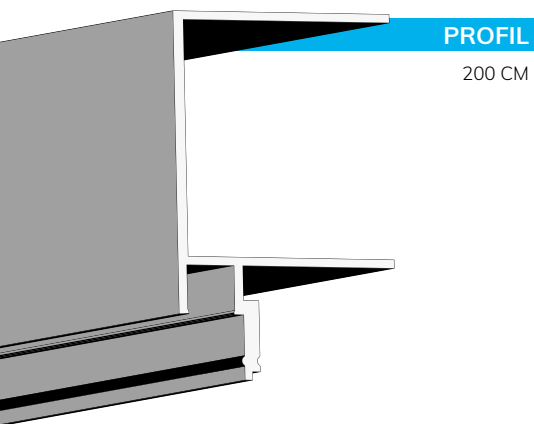

SCHATTENFUGE/SHADOW GAP 8

LED Trockenbauprofil

■ SILBER ■ SCHWARZ RAL 9005

max.
6 mmMASS-KONFEKTION &
OEM-FERTIGUNG AUF ANFRAGE

Bis 6 m | RAL-Farben

Kühlmasse: 327 g/m | Innovative Profilsérie und perfekt auf nachhaltige Lichtlösungen im Trockenbau abgestimmt. Je nach Wahl des LED Flexbandes zur Beleuchtung von Wohn-, Gast- und Aufenthaltsräumen. In die Rahmenkonstruktion für Zwischendecken integrierbar. Gipsplatten können direkt in die Führung am Profil eingeschoben werden.

PROFIL

200 CM

PROFIL

■ 2 m 113837

■ 2 m 113911

ABDECKUNG

COVER 24

65 % | opal/satiniert