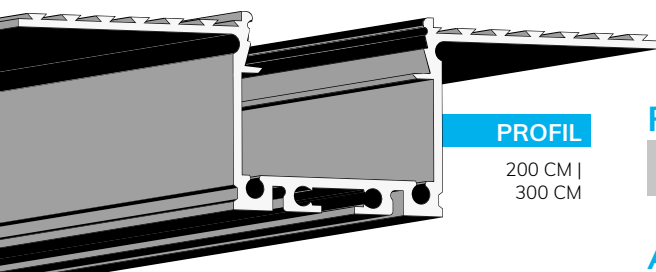

CEILING 21

LED Trockenbauprofil

■ SILBER

max.
21 mm

**MASS-KONFEKTION &
OEM-FERTIGUNG AUF ANFRAGE**

Bis 6 m | RAL-Farben

Kühlmasse: 544 g/m | Das LED Einbauprofil CEILING 21 hat seitliche Flügel (Verputzflächen), die nach der Installation verputzt werden können. Im Innenraum können LED Flexbänder mit insgesamt 21 mm Breite eingeklebt werden – ideal zur Umsetzung unterschiedlicher Lichtszenarien mit einer Lichtleiste.

PROFIL

200 CM |
300 CM

PROFIL

2 m **114386**
3 m ■ **115544**

VERBINDER

90° **114381** 180° **114380**

COVER 30

65 %

COVER 30

65 % | opal/satiniert

2 m **114368**

3 m ■ **115561**

COVER 47

75 %

COVER 47

75 % | weiß matt