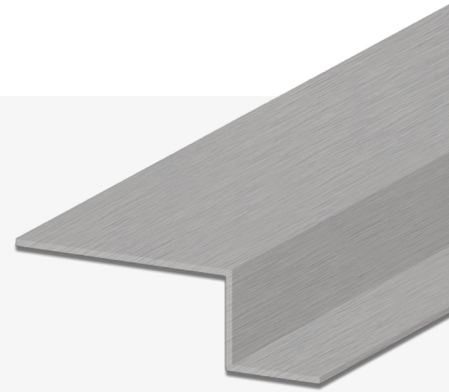

S-PROFIL 12

LED Trockenbauleuchten

WEISS RAL 9003 SCHWARZ RAL 9005

max.
12 mm

MASS-KONFEKTION &
OEM-FERTIGUNG AUF ANFRAGE

Bis 6 m | RAL-Farben

Kühlmasse: 139 g/m | Ein qualitativ hochwertiges Profil zum Abschluss von Trockenbauplatten und für Schattenfugen. Möglich ist auch eine Beleuchtung als LED-Wallwasher, also Wände mit direktem Licht zu fluten.

PROFIL

2 m 115839

2 m 115840

PROFIL

200 CM