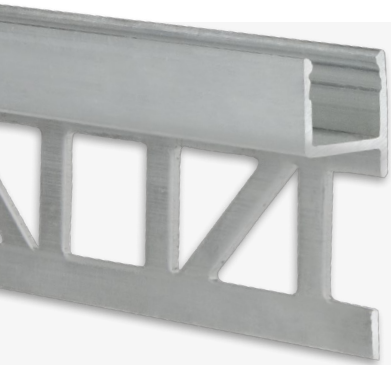

UP8

LED Fliesenprofil

■ SILBER □ WEISS RAL 9003

max.
8 mm

MASS-KONFEKTION & OEM-FERTIGUNG AUF ANFRAGE

Bis 6 m | RAL-Farben

Kühlmasse: 86 g/m | Dieses Fliesenprofil bildet den bündigen und leuchtenden Abschluss der gefliesten Fläche und verspricht einen einzigartigen Licht-Effekt. Der 20 mm breite Flügel wird mit Fliesenkleber an der Wand verspachtelt. Wahlweise mit opal/satiniertes (65 % Transluzenz) oder schwarz/matt (25 % Transluzenz) Abdeckung. **WICHTIG:** im Nass- und Außenbereich mit Silikon abdichten!

PROFIL

200 CM | 250 CM |
300 CM

PROFIL

- 2 m **114820**
- 2,5 m **114821**
- 3 m **115557**
- 2 m **115267**

ABDECKUNGEN & ENDKAPPEN

COVER 23

65 % | opal/satiniert

- 2 m **113653**
- 6 m **113654**

COVER 34

25 % | schwarz/matt

- 2 m **114366**
- 6 m **114367**

ENDKAPPEN

PETG

- EC218 **115858** | Kabel EC219 **115859**
- EC218W **115862** | Kabel EC219W **115863**