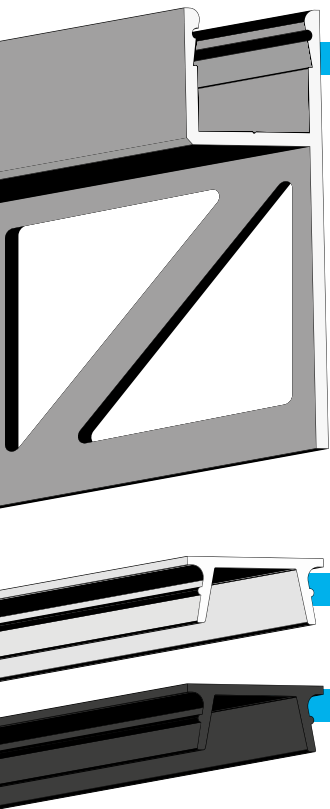

UP8

LED Fliesenprofil

■ SILBER □ WEISS RAL 9003

max.
8 mm

MASS-KONFEKTION & OEM-FERTIGUNG AUF ANFRAGE

Bis 6 m | RAL-Farben

Kühlmasse: 86 g/m | Dieses Fliesenprofil bildet den bündigen und leuchtenden Abschluss der gefliesten Fläche und verspricht einen einzigartigen Licht-Effekt. Der 20 mm breite Flügel wird mit Fliesenkleber an der Wand verspachtelt. Wahlweise mit opal/satiniertes (65 % Transluzenz) oder schwarz/matt (25 % Transluzenz) Abdeckung. **WICHTIG:** im Nass- und Außenbereich mit Silikon abdichten!

PROFIL

200 CM | 250 CM |
300 CM

PROFIL

- 2 m **114820**
- 2,5 m **114821**
- 3 m **115557**
- 2 m **115267**

ABDECKUNGEN & ENDKAPPEN

COVER 23

65 % | opal/satiniert

- 2 m **113653**
- 6 m **113654**

COVER 34

25 % | schwarz/matt

- 2 m **114366**
- 6 m **114367**

ENDKAPPEN

PETG

- EC218 **115858** | Kabel EC219 **115859**
- EC218W **115862** | Kabel EC219W **115863**