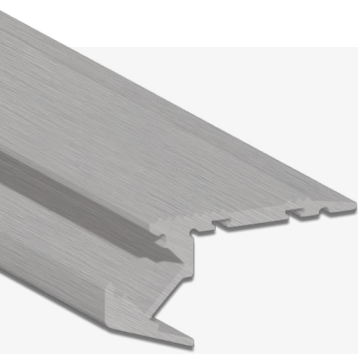

**NEU** **STAIRS12**  
LED Treppenprofil

■ SILBER

max.  
12 mm

**MASS-KONFEKTION & OEM-FERTIGUNG AUF ANFRAGE**

Bis 6 m | RAL-Farben

**Kühlmasse: 626 g/m** | Mit diesem hochwertigen Treppenprofil können Treppenkanten und Stufen effektiv beleuchtet werden. Es kann angeschraubt oder geklebt werden (beispielsweise mit Adheseal 113674 und 113675). Perfekt geeignet für unsere bedruckten Covers (**SEITE 258**) und Aquaflexbänder.

**PROFIL**

■ 2 m 115841

**PROFIL**

200 CM

**DESIGN COVER**

**COVER 1**

65 %

**COVER 2**

85 %

**COVER 32**

25 %

**ABDECKUNGEN & ENDKAPPEN**

**COVER 1**

65 % | opal/satiniert

2 m 112867

2,5 m ■ 113095