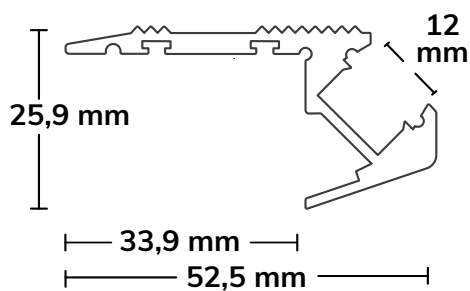

**PROFIL**

■ 2 m 115841

**PROFIL**

200 CM

**DESIGN COVER**

**COVER 1**

65 %

**COVER 2**

3 m ■ 115573

6 m 113644

**COVER 2**

85 % | klar

2 m 112866

2,5 m ■ 115687

3 m ■ 115688

**COVER 32**

25 % | schwarz/matt

2 m 114362

3 m ■ 115570

6 m 114363

**ENDKAPPEN**

rechts/links | PETG

■ EC222 115842

**QUERSCHNITT BEDRUCKTES COVER**