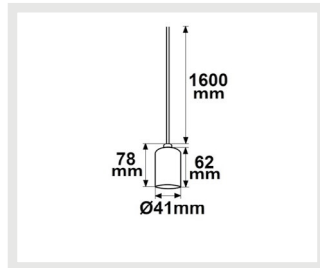

115803 | Stahlseil mit Kugelkopf 1,5mm, 1,5m

111255 | GU5.3 Fassung mit Keramiksockel für G4/MR16 Leuchtmittel, 12-24V

Höhe: 10mm Durchm.: 17mm

115196 | E27 Fassung schwarz mit schwarzem Kabel 300cm

Höhe: 78mm Durchm.: 41mm

115195 | E27 Fassung schwarz mit schwarzem Kabel 160cm

Höhe: 78mm Durchm.: 41mm

111121 | GU10 Fassung Keramik, 0-230V

Länge: 27mm
Breite: 27mm
Höhe: 15mm

112131 | E27 Fassung Keramik, 0-230V

Länge: 45,8mm Durchm.: 41mm

111818 | GU10 Fassung Keramik mit Bügel, 0-230V

Länge: 27mm
Breite: 27mm
Höhe: 15mm

111169 | Anschlussleitung 1.5m mit Flachstecker, weiß, 230V

Länge: 1,5m