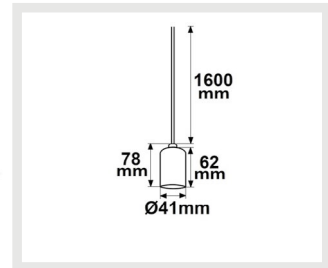

115803 | Stahlseil mit Kugelkopf 1,5mm, 1,5m

111255 | GU5.3 Fassung mit Keramiksockel für G4/MR16 Leuchtmittel, 12-24V

Höhe: 10mm Durchm.: 17mm

115196 | E27 Fassung schwarz mit schwarzem Kabel 300cm

Höhe: 78mm Durchm.: 41mm

115195 | E27 Fassung schwarz mit schwarzem Kabel 160cm

Höhe: 78mm Durchm.: 41mm

111121 | GU10 Fassung Keramik, 0-230V

Länge: 27mm
Breite: 27mm
Höhe: 15mm

112131 | E27 Fassung Keramik, 0-230V

Länge: 45,8mm Durchm.: 41mm

111818 | GU10 Fassung Keramik mit Bügel, 0-230V

Länge: 27mm
Breite: 27mm
Höhe: 15mm

111169 | Anschlussleitung 1.5m mit Flachstecker, weiß, 230V

Länge: 1,5m