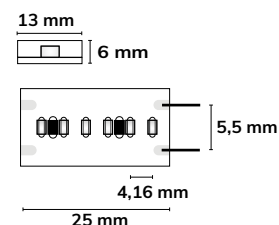

IP67

24V

1:1
MASS

24V LED AQUA-FLEXBAND

 10 WATT | IP67 **A T I G F**
13 mm
 Breite

240 LED/ METER
 max. 5 m / Einspeisung

24 V DC Spannung
10 W/m Leistung
IP67 Schutzart

Trennstelle: 25 mm
Länge: 5 m
Breite: 13 mm
Höhe: 6 mm
Pitch: 4,16 mm
Stunden: 50.000 h L70 | B10

 Verguss: Silikonschlauch transparent,
 360° Vollummantelung, UV-stabil

113559 LED AQUA927 Flexband

Warmweiß | 2700 K | CRI90

800 Lumen/Meter

Wirkleistung: 10 Watt/Meter

113560 LED AQUA930 Flexband

Warmweiß | 3000 K | CRI90

800 Lumen/Meter

Wirkleistung: 10 Watt/Meter

113561 LED AQUA940 Flexband

Neutralweiß | 4000 K | CRI90

800 Lumen/Meter

Wirkleistung: 10 Watt/Meter

113562 LED AQUA960 Flexband

Kaltweiß | 6000 K | CRI90

800 Lumen/Meter

Wirkleistung: 10 Watt/Meter