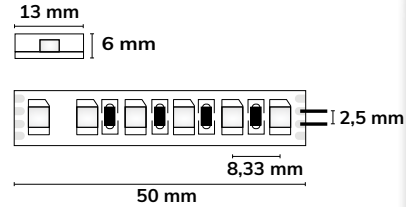

## 24V LED AQUA-FLEXBAND RGB

12 WATT | IP67 A  
T  
G F

<b>13 mm</b> Breite	<b>120 LED/ METER</b> max. 5 m / Einspeisung	<b>Trennstelle:</b> 50 mm <b>Länge:</b> 5 m <b>Breite:</b> 13 mm <b>Höhe:</b> 6 mm <b>Pitch:</b> 8,33 mm <b>Stunden:</b> 25.000 h L70   B10
<b>24 V DC</b> Spannung	<b>12 W/m</b> Leistung	<b>IP67</b> Schutzart
<b>Verguss:</b> Silikonschlauch transparent, 360° Vollummantelung, UV-stabil		

## 24V LED AQUA-RGB-FLEXBAND

12 WATT | IP67 A  
T  
G F

<b>12 mm</b> Breite	<b>120 LED/ METER</b> max. 5 m / Einspeisung	<b>Trennstelle:</b> 50 mm <b>Länge:</b> 5 /10 m <b>Breite:</b> 12 mm <b>Höhe:</b> 6 mm <b>Pitch:</b> 8,33 mm <b>Stunden:</b> 25.000 h L70   B10
<b>24 V DC</b> Spannung	<b>12 W/m</b> Leistung	<b>IP67</b> Schutzart
<b>Verguss:</b> Silikonschlauch transparent, 360° Vollummantelung, UV-stabil		