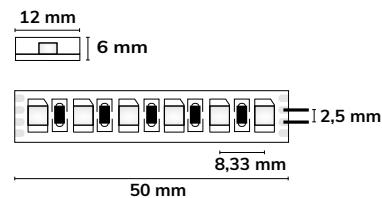

## 24V LED AQUA-FLEXBAND RGB

12 WATT | IP67 A  
T  
G F

<b>13 mm</b> Breite	<b>120 LED/ METER</b> max. 5 m / Einspeisung	<b>Trennstelle:</b> 50 mm <b>Länge:</b> 5 m <b>Breite:</b> 13 mm <b>Höhe:</b> 6 mm <b>Pitch:</b> 8,33 mm <b>Stunden:</b> 25.000 h L70   B10
<b>24 V DC</b> Spannung	<b>12 W/m</b> Leistung	<b>IP67</b> Schutzart
<b>Verguss:</b> Silikonschlauch transparent, 360° Vollummantelung, UV-stabil		

1:1  
MASS

## 24V LED AQUA-RGB-FLEXBAND

12 WATT | IP67 A  
T  
G F

<b>12 mm</b> Breite	<b>120 LED/ METER</b> max. 5 m / Einspeisung	<b>Trennstelle:</b> 50 mm <b>Länge:</b> 5 /10 m <b>Breite:</b> 12 mm <b>Höhe:</b> 6 mm <b>Pitch:</b> 8,33 mm <b>Stunden:</b> 25.000 h L70   B10
<b>24 V DC</b> Spannung	<b>12 W/m</b> Leistung	<b>IP67</b> Schutzart
<b>Verguss:</b> Silikonschlauch transparent, 360° Vollummantelung, UV-stabil		