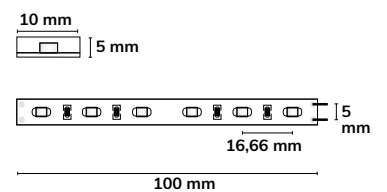

24V LED AQUA FLEXBAND CLASSIC

4,8 WATT | IP68

10 mm
Breite

60 LED/ METER
max. 10 m / Einspeisung

24 V DC Spannung
4,7 W/m Leistung
IP68 Schutzart

Trennstelle: 100 mm
Länge: 5 m
Breite: 10 mm
Höhe: 5 mm
Pitch: 16,66 mm
Stunden: 40.000 h L70 | B10

Verguss: Polyethylen transp., 360° vollständig ausgegossen,
Chlorreiniger und Salzwasser beständig, UV stabil