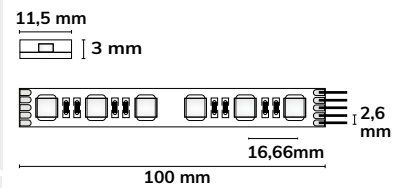

4in1
CHIP

24V LED AQUA RGB+WW-FLEXBAND

19 WATT | IP67

11,5 mm
Breite

60 LED/ METER
max. 5 m / Einspeisung

24 V DC Spannung
18 W/m Leistung
IP67 Schutzart

Trennstelle: 100 mm
Länge: 5 m
Breite: 11,5 mm
Höhe: 3 mm
Pitch: 16,66 mm
Stunden: 25.000 h L70 | B10

Verguss: Silikonschlauch transparent,
360° Vollummantelung, UV-stabil

113901

LED AQUA RGB+WW Flexband

RGB + 2700 K | CRI86

930 Lumen/Meter

Wirkleistung: 18 Watt/Meter

IP68

24V

24V LED AQUA FLEXBAND CLASSIC

4,8 WATT | IP68

10 mm
Breite

60 LED/ METER
max. 10 m / Einspeisung

24 V DC Spannung
4,7 W/m Leistung
IP68 Schutzart

Trennstelle: 100 mm
Länge: 5 m
Breite: 10 mm
Höhe: 5 mm
Pitch: 16,66 mm
Stunden: 40.000 h L70 | B10

Verguss: Polyethylen transp., 360° vollständig ausgegossen,
Chlorreiniger und Salzwasser beständig, UV stabil

111780

LED AQUA827 Flexband

Warmweiß | 2700 K | CRI85

350 Lumen/Meter

Wirkleistung: 4,7 Watt/Meter