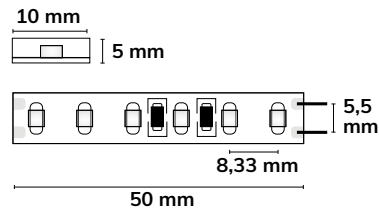

## 24V LED AQUA-PU FLEXBAND

10 WATT | IP68 111783 A T G F 111782 A T G G

<b>10 mm</b> Breite	<b>120 LED/ METER</b> max. 5 m / Einspeisung	Trennstelle: 50 mm Länge: 5 m Breite: 10 mm Höhe: 5 mm Pitch: 8,33 mm Stunden: 40.000 h L70   B10
<b>24 V DC</b> Spannung	<b>9 W/m</b> Leistung	<b>IP68</b> Schutzart
Verguss: Polyurethan transp., 360° vollständig ausgegossen, Chlorreiniger und Salzwasser beständig, UV stabil		

## 15 METER 24V LED AQUA-CC-FLEXBAND

12 WATT | IP68 A T G E

<b>12 mm</b> Breite	<b>120 LED/ METER</b> max. 15 m / Einspeisung	Trennstelle: 50 mm Länge: 15 m Breite: 12 mm Höhe: 6 mm Pitch: 8,33 mm Stunden: 50.000 h L70   B10
<b>24 V DC</b> Spannung	<b>11 W/m</b> Leistung	<b>IP68</b> Schutzart
Verguss: Silikon transp., 360° vollständig ausgegossen, UV-stabil		