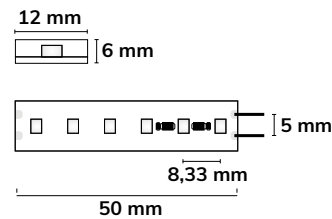

## 24V LED AQUA-PU FLEXBAND

10 WATT | IP68 111783 A T G F 111782 A T G G

<b>10 mm</b> Breite	<b>120 LED/ METER</b> max. 5 m / Einspeisung	Trennstelle: 50 mm Länge: 5 m Breite: 10 mm Höhe: 5 mm Pitch: 8,33 mm Stunden: 40.000 h L70   B10
<b>24 V DC</b> Spannung	<b>9 W/m</b> Leistung	<b>IP68</b> Schutzart
Verguss: Polyurethan transp., 360° vollständig ausgegossen, Chlorreiniger und Salzwasser beständig, UV stabil		

## 15 METER 24V LED AQUA-CC-FLEXBAND

12 WATT | IP68 A T G E

<b>12 mm</b> Breite	<b>120 LED/ METER</b> max. 15 m / Einspeisung	Trennstelle: 50 mm Länge: 15 m Breite: 12 mm Höhe: 6 mm Pitch: 8,33 mm Stunden: 50.000 h L70   B10
<b>24 V DC</b> Spannung	<b>11 W/m</b> Leistung	<b>IP68</b> Schutzart
Verguss: Silikon transp., 360° vollständig ausgegossen, UV-stabil		